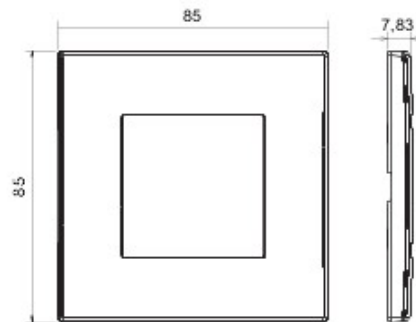

Sistem de aparate cablate specific pentru instalare în doze rotunde și pătrate, caracterizate printr-un aspect elegant și forme clasice. Ramele, realizate din tehropolimer în șapte culori și în diferite modularități, de la 1 module la 5 module, sunt instalabile indiferent de poziție, orizontală sau verticală. Gama, dezvoltată în jurul unui nucleu de aparate monobloc, este disponibilă în două culori: alb și ivoire, cu finisaj lucios. Expandabilă datorită aparatelor modulare Chorus.

Categorie	Ramă ornament	Culoare	Gri închis
Material	Tehropolimer	Finisare	Lucios
Descriere	1 modul	Glow test conductori	650 °C
Termo-presiune cu bilă	70 °C	Standard	EN 60669-1

DIMENSIONAL

TECHNICAL SYMBOLOGY