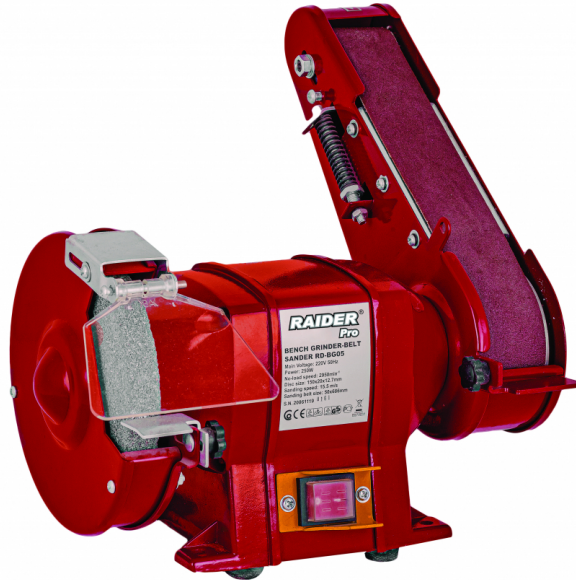

### Polizor de banc-slefuitor cu banda 250W RDP-BG05

Numar articol: **061105**

Cod de bare: **3800123123108**

- ✓ Protectie la utilizare
- ✓ Corp solid si durabil

#### TECHNICAL FEATURES

Parameter	Measure Unit	Value
Discuri abrazive(ø X Grosime X Deschidere)	mm	150x12.7x20
Lungime cablu	m	2
Lungime curea	mm	656
Turatie maxima in gol	min-1	2950
Putere nominala de intrare	W	250
Tensiune nominala	V	230
Tensiune nominala		Cu fir - retea electrica
Dimensiunile benzii de slefuire	mm	50x656