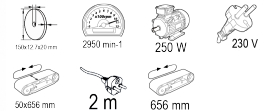

### Polizor de banc-slefuitor cu banda 250W RDP-BG05

Numar articol: **061105**

Cod de bare: **3800123123108**

- ✓ Protectie la utilizare
- ✓ Corp solid si durabil

#### TECHNICAL FEATURES

Parameter	Measure Unit	Value
Discuri abrazive(ø X Grosime X Deschidere)	mm	150x12.7x20
Lungime cablu	m	2
Lungime curea	mm	656
Turatie maxima in gol	min-1	2950
Putere nominala de intrare	W	250
Tensiune nominala	V	230
Tensiune nominala		Cu fir - retea electrica
Dimensiunile benzii de slefuire	mm	50x656

#### LOGISTICS INFORMATION

Tipul ambalajului	Cantitate	Inaltime Lungime Inaltime	Volum	Net Brut Tara	Cod de bare
buc	1 buc	34 x 43 x 20 cm	0.02924 m3	7.2000 - 8.0000 - 0.8000 kg	3800123123108