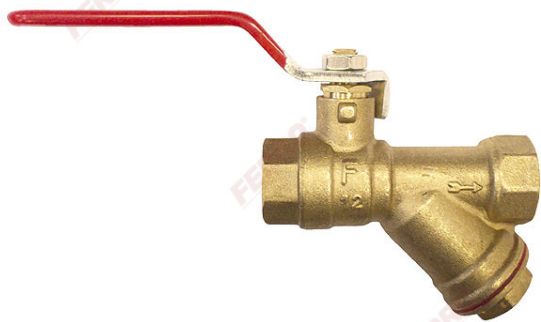

Kod: KZF

Robinet sferic cu filtru Y încorporat, cu manetă oțel, presetupă, interior-interior

- Apă
- NICKEL FREE 2018 - Suprafața robinetului care intră în contact cu apa nu conține nichel

Cod	Robinet	DN	d [mm]	p ^{nom} [MPa]	A [cal]	B [mm]	C [mm]	D [mm]	Kvs m ³ /h	Ambalare individual (produs cu cod de bare)
KZF3	1"	25	25	1,6	1	115,4	96	54	20	4
KZF4	1 1/4"	32	31	1,6	1 1/4	127,6	11	68,7	32	2