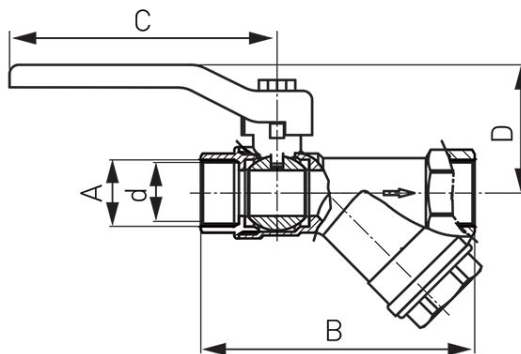

Kod: KZF

Robinet sferic cu filtru Y încorporat, cu manetă oțel, presetupă, interior-interior

- Apă
- NICKEL FREE 2018 - Suprafața robinetului care intră în contact cu apa nu conține nichel

Cod	Robinet	DN	d [mm]	p ^{nom} [MPa]	A [cal]	B [mm]	C [mm]	D [mm]	Kvs m ³ /h	Ambalare individual (produs cu cod de bare)
KZF3	1"	25	25	1,6	1	115,4	96	54	20	4
KZF4	1 1/4"	32	31	1,6	1 1/4	127,6	11	68,7	32	2