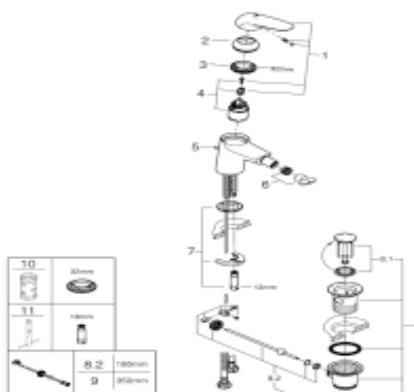

Descrierea produsului:

**WAVE**

BATERIE BIDEU MONOCOMANDĂ 1/2" MĂRIMEA S

Cod produs: 32288001  
EAN: 4005176334894  
Culoare: Cromat

Specificatii standard:

instalare pe o singură gaură  
mâner din metal  
cartuș ceramic de 35 mm cu **GROHE SilkMove**  
cu limitator de temperatură  
limitator de debit reglabil  
suprafață cromată **GROHE StarLight**  
aerator GROHE EcoJoy cu debit 5.7 l/min  
cu racord cu bilă  
set evacuare cu tijă  
racorduri flexibile de conectare la apă  
sistem de montaj rapid **GROHE QuickFix**