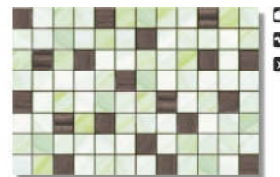

Лаура

Laura

400x275

Сочетание различных, порой совершенно далеких друг от друга материалов открывает путь к неожиданно ярким решениям. Магия керамики – в этой возможности: сочетать несочетаемое! Сила цифровой печати – в создании «живых» фактур на поверхности плитки. Точнейшая передача древесного рисунка бамбука и легкого, но насыщенного цветом камня позволяют создать гармоничный и яркий ансамбль.

Combination of different, sometimes quite distant from each other materials opens way to unexpectedly bright discoveries. Magic of ceramics in this opportunity: to combine incongruous! The power of digital printing - in the creation of living textures on tile surface. Through an accurate transmission of bamboo wood picture and light but rich color of stone you are creating a harmonious and striking mixture.

Лаура 4С / светло-зелёный
Laura 4C / light green
400X275mm

Лаура 4Н / коричневый
Laura 4H / brown
400X275mm

Лаура 4 / микс
Laura 4 / mix
400X275mm

Фриз Лаура 4
Listel Laura 4
275X64,5mm

Лаура 4П / светло-зелёный
Laura 4P / light green
400X400mm

Изделие из стекла Solo 4 / жёлто-зелёный
Glass border Solo 4 / yellow-green
400X20mm

Изделие из стекла Solo 3 / коричневый
Glass border Solo 3 / brown
400X20mm

! Дизайн основной плитки данной коллекции имеет вариативный рисунок, не требующий подбора и стыковки при укладке. / The design of basic tiles of this collection has a non-recurring pattern and does not imply matching and jointing of the drawing.