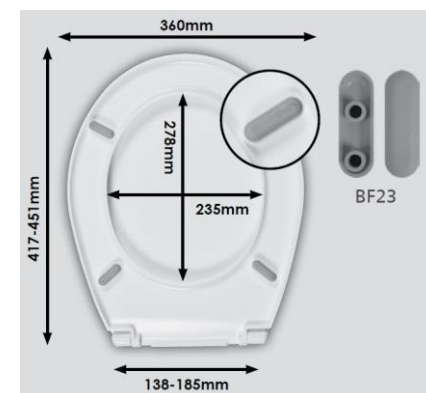

## Avantaje:

- Material din polipropilenă foarte rezistent
- Sistem fixare din plastic – balamale albe
- Oferă confort și stabilitate prin cele 4 tamponare ale capacului
- Greutate: 1 kg
- Garanție: 2 ani

# CAPAC WC CLUB NEGRU

## Avantaje:

- ❑ Material din polipropilenă foarte rezistent
- ❑ Sistem fixare din plastic – balamale negre
- ❑ Oferă confort și stabilitate prin cele 4 tampoane ale capacului
- ❑ Greutate: 1 kg
- ❑ Garanție: 2 ani