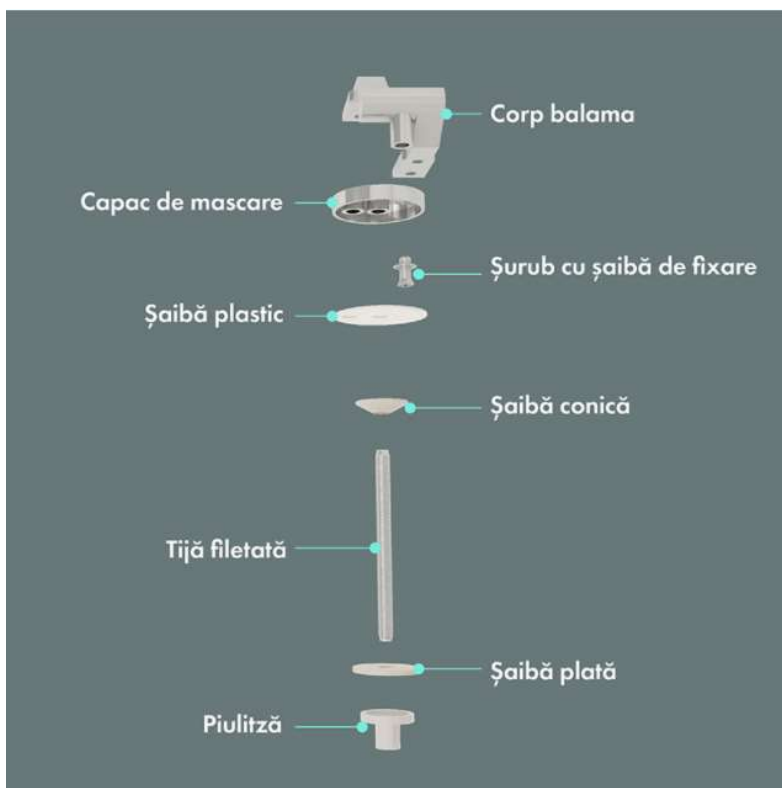

\*Material – MDF melaminat de 18 mm(FSC), vopsit in 3 straturi, antibacterian;

\*Balamale metalice fara amortizare – zamac cromat;

\*Suruburi – inox;

\*Greutate bruta – 3.3kg

\*Ambalaj reciclat 80%

(RO) INSTRUCȚIUNI MONTAJ / (EN) ASSEMBLY INSTRUCTIONS / (IT) ISTRUZIONI DI MONTAGGIO / (GR) ΟΔΗΓΙΕΣ ΣΥΝΑΡΜΟΛΟΓΗΣΗΣ / (HU) ÖSSZESZERELÉSI ÚTMUTATÓ / (BG) ИНСТРУКЦИИ ЗА СГЛОБЯВАНЕ / (SL) NAVODILA ZA MONTAŽO

Componente Kit fixare:

Montaj: