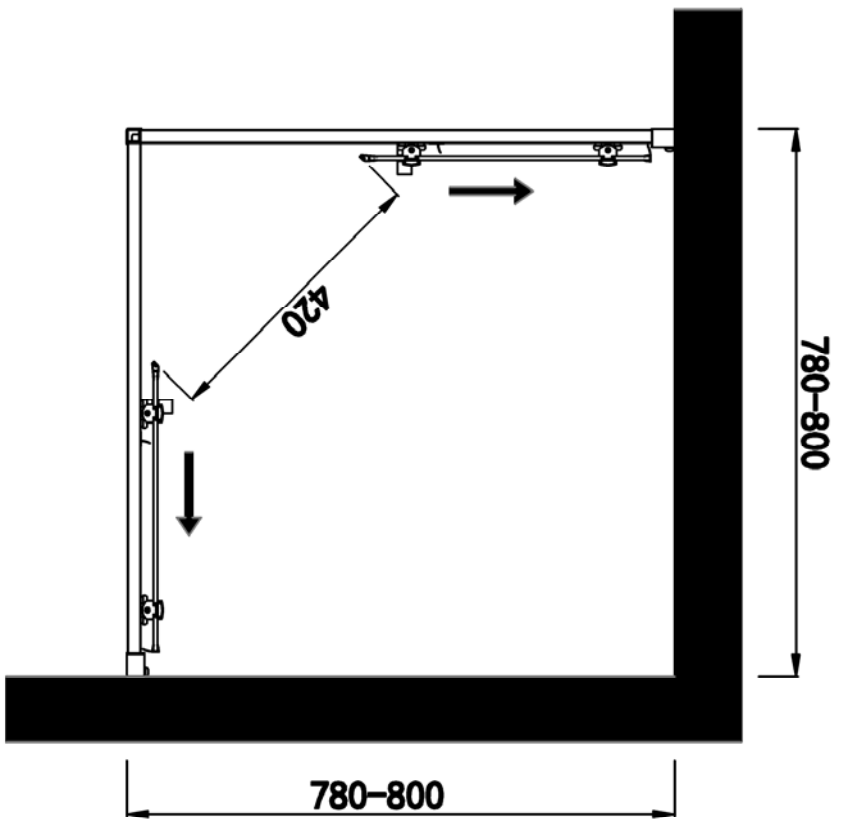

## Fisa tehnica

---

<b>Serie Sanotechnik</b>	ELITE
<b>Codul de produs al producatorului</b>	E80
<b>Tip de dus</b>	Inchidere dus patrata
<b>Sistem usa</b>	Culisant
<b>Dimensiuni</b>	78-80 x 78-80 x 195 cm
<b>Montaj</b>	Colt
<b>Directie de deschidere</b>	Stanga / dreapta
<b>Sticla cabine de dus</b>	6 mm
<b>Decor de sticla</b>	Transparent
<b>Caracteristici</b>	Sticla securizata , tratament EASYCLEN
<b>Material profil</b>	Aluminiu
<b>Profil cabine de dus</b>	-
<b>Informatii suplimentare</b>	EASYCLEAN , role duble , patrata
<b>Tip produs</b>	Usa culisanta /
<b>Model</b>	E80
<b>Locatie de utilizare</b>	Interior
<b>Locatii</b>	Baie
<b>Domeniu de utilizare</b>	Baie / Dus , la nivelul pardoselii / montaj pe cadita
<b>Garantie</b>	24 luni

**E80**  
**80x80x195**