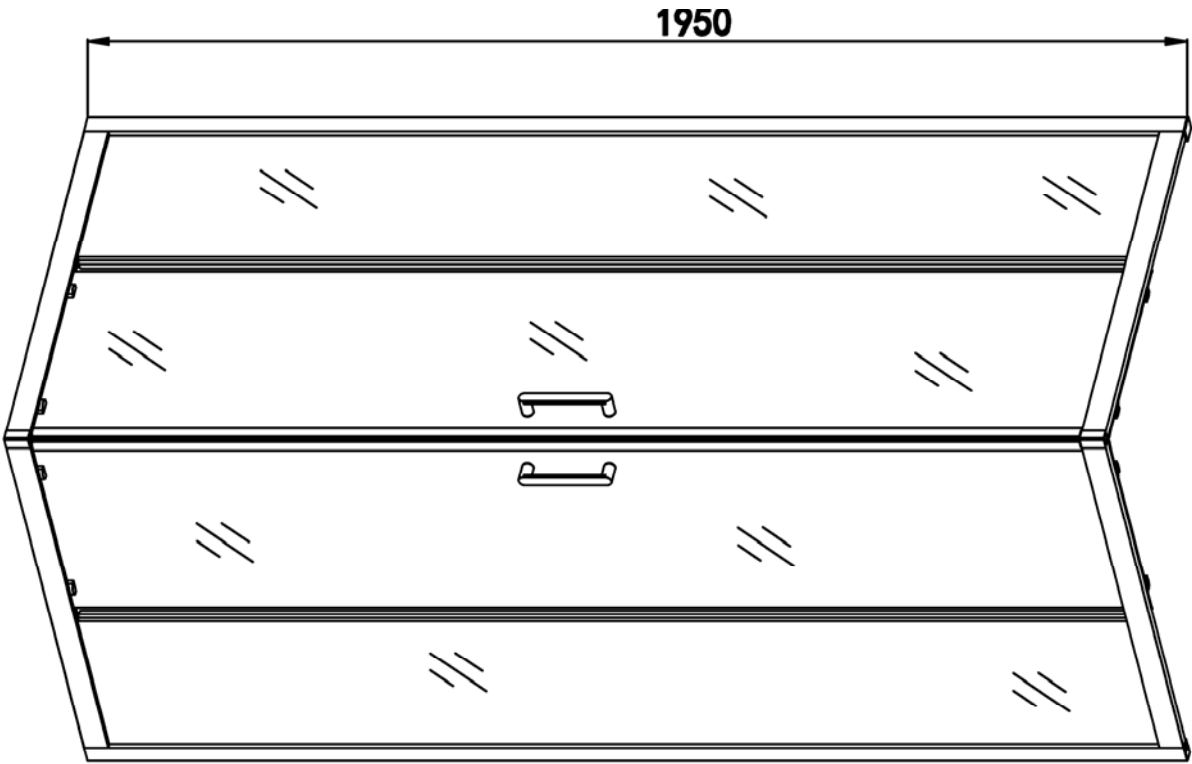

## Fisa tehnica

---

<b>Serie Sanotechnik</b>	ELITE
<b>Codul de produs al producatorului</b>	E80
<b>Tip de dus</b>	Inchidere dus patrata
<b>Sistem usa</b>	Culisant
<b>Dimensiuni</b>	78-80 x 78-80 x 195 cm
<b>Montaj</b>	Colt
<b>Directie de deschidere</b>	Stanga / dreapta
<b>Sticla cabine de dus</b>	6 mm
<b>Decor de sticla</b>	Transparent
<b>Caracteristici</b>	Sticla securizata , tratament EASYCLEN
<b>Material profil</b>	Aluminiu
<b>Profil cabine de dus</b>	-
<b>Informatii suplimentare</b>	EASYCLEAN , role duble , patrata
<b>Tip produs</b>	Usa culisanta /
<b>Model</b>	E80
<b>Locatie de utilizare</b>	Interior
<b>Locatii</b>	Baie
<b>Domeniu de utilizare</b>	Baie / Dus , la nivelul pardoselii / montaj pe cadita
<b>Garantie</b>	24 luni

**E80**  
**80x80x195**