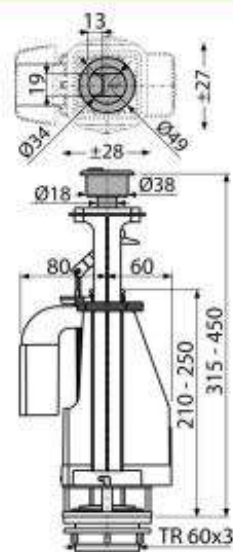

A08A

Mecanism de clătire WC cu buton dublă acționare

Aplicație

Pentru rezervoare WC ceramice
Pentru înlocuire

Caracteristici

- Permite reglajul cantității de apă evacuate
- Designul permite ajustarea optimă în funcție de înălțimea rezervorului
- Material: ABS
- Opțiune de reglaj a butonului pe axa mecanismului
- Buton DUAL cromat
- Mecanism clătire dublă 3/6 l

Conținutul pachetului

- Buton DUAL cromat
- Robinet
- Evacuare Ø60 pentru instalarea în rezervor

Detalii pentru comandă, Informații logistice

Cod	EAN	Greutate (buc ambalare palet)	Dimensiuni (buc ambalare)	Cantitate (ambalare palet)
A08A	8595580532772	0,4674 7,4784 139,6544 kg	410x170x100 590x430x390 mm	16 256 buc

Garanție	Codul vamal	Norme
2/3 ani *	84818019	EN 14055

Parametrii tehnici

- Cerințe funcționale clasa I
- Volumul individual de clătire al celor două butoane de acționare este determinat de mărimea și volumul rezervorului
- Reglaj pe înălțime 315-450 mm