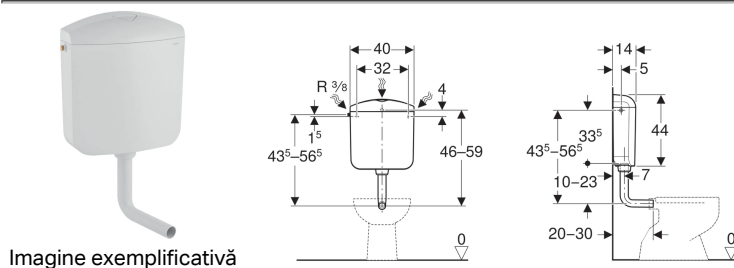

Rezervor aparent Geberit AP117, spălare cu două volume de apă, racord de apă lateral sau în centru spate

Caracteristici

- Spălare cu două volume de apă
- Silențios
- Izolat împotriva formării de condens
- La semiînălțime
- Conectare la alimentarea cu apă, lateral sau spate centru

Date tehnice

Presiune de curgere	0.5-10 bar
Temperatura maximă a apei	25 °C
Setare din fabrică pentru volumul de spălare	6 și 3 l
Interval de setare pentru volum mare de spălare	6 / 9 l
Interval de setare a volumului mic de spălare	3-4 l

Lista elementelor livrate

- Furtun flexibil 3/8"
- Cot de spălare 90° din ABS, ø 50 / 44 mm, 23 x 23 cm
- Manșetă din EPDM, ø 44 / 55 mm
- Material de fixare

Cod art. **Culoare / suprafață**

136.530.11.1 Alb alpin