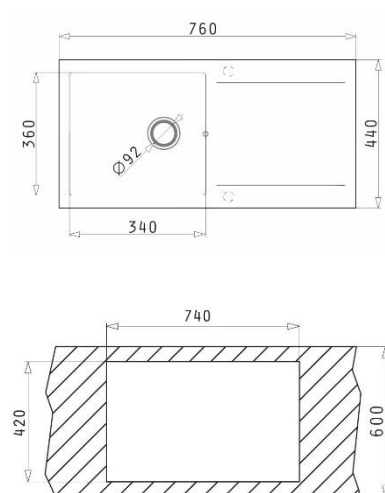

FIȘĂ TEHNICĂ / DESCRIERE PRODUS

CHIUVEȚĂ BUCĂTĂRIE MINUET 1B 1D & BATERIE

CHIUVEȚĂ

Finisaj	Negru
Tip material	Pyragranite (granule cuarț & lianți sintetici)
Dimensiuni (mm)	
Generale	760x440
Cuvă (e)	340x360
Decupaj blat	740x420
Adâncime cuvă (e) (mm)	170
Orientare cuvă (e)	Reversibilă
Diametru valvă (e) (mm)	92
Preaplin	Da
Poziție preaplin	Pe cuvă
Gaură pentru montarea bateriei	Da
Diametru gaură de baterie (mm)	Ø35
Tip valvă	Pop-up, cu sită & dop etanșizare
Accesorii incluse	Valvă, sifon, cleme de fixare, baterie
Garanție*	15 ani