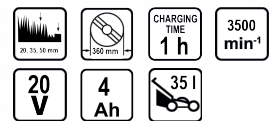

R20 Masina de tuns iarba cu acumulator Li-ion 360mm 35L Solo RDP-SLM20

Numar articol: **075328**

Cod de bare: **3800972009448**

- ✓ Indicator pentru umplerea cosului
- ✓ Pornire ergonomica
- ✓ Buton de blocare pentru prevenirea pornirii accidentale
- ✓ 35 litri Volum cos
- ✓ 360 mm Latime taiere

TECHNICAL FEATURES

Parameter	Measure Unit	Value
Inaltime de cosire	mm	20,35,50
Volum cos	l	35
Timp incarcare	h	1
Turatie maxima in gol	min-1	3500
Tensiune nominala	V	20
Tip Acumulator		L-ion
Tensiune nominala		Baterie
Latime	mm	360
Capacitatea bateriei	Ah	4
Suprafata maxima de taiere	m ²	800

ECHIPAMENTE

Cos pentru colectat iarba	1 buc.
Lama	1 buc.

LOGISTICS INFORMATION

Tipul ambalajului	Cantitate	Inaltime Lungime Inaltime	Volum	Net Brut Tara	Cod de bare
buc	1 buc	47 x 65.5 x 34 cm	0.10467 m ³	11.0000 - 12.5000 - 1.5000 kg	3800972009448