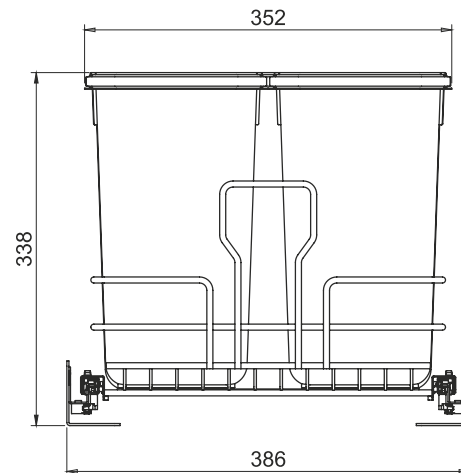

GAMA COMPAGNUCCI

Set extractibil 3 coșuri de gunoi - 484