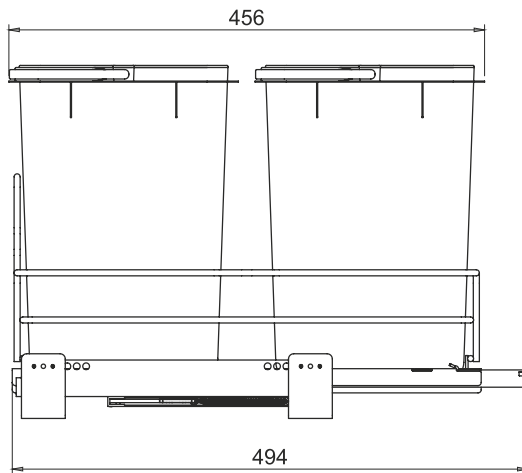

GAMA COMPAGNUCCI

Set extractibil 3 coșuri de gunoi - 484