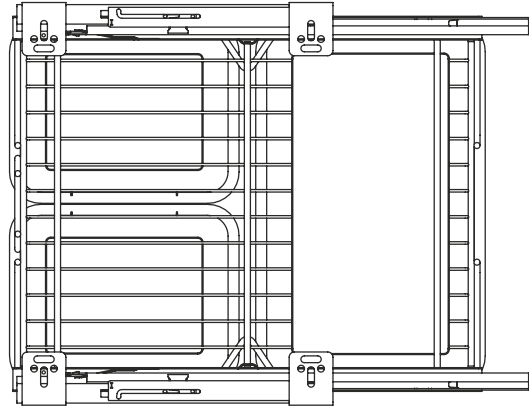

GAMA COMPAGNUCCI

Set extractibil 3 coșuri de gunoi - 484

Soluția perfectă pentru corpurile de sub blatul de lucru în bucătăriile moderne.

Sistem eficient de extracție a coșurilor de gunoi pe baza unui sistem de glisieră.

Caracteristici:

- Lățime front 400 mm
- Adâncime sistem 495 mm
- Înălțime sistem 338 mm
- Sistem compus din 3 coșuri
- Extracție parțială
- Închidere amortizată

Setul conține:

- 1 sertar
- 1 set glisieră
- 3 coșuri
- Instrucțiuni montaj