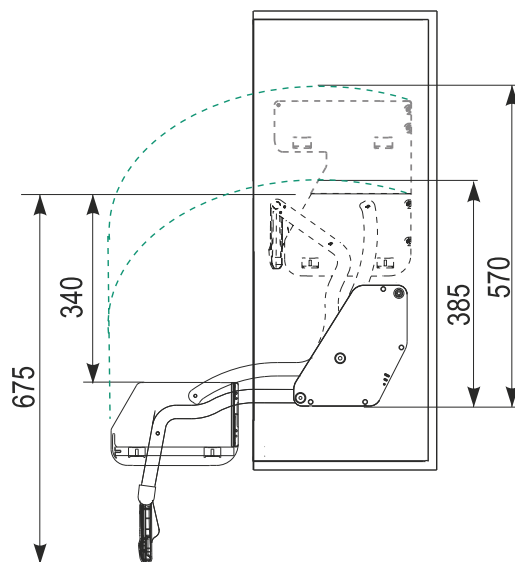

Caracteristici:

- Adâncime minimă de instalare - 267mm
- Lățimi front cuprinse între 500 - 900 mm
- Deschide ușor
- Oferă acces în interiorul corpului de mobilier
- Poate fi combinat cu sistemul FREEslide
- Configurat din fabrică cu 1 sau 2 etajere (la alegere)
- Diverse culori (la comandă)

Setul cu 1 etajeră conține:

- 1 mecanism
- 2 capace mascare
- 8 holz-șuruburi de 4,5x50 mm
- 1 șablon montaj
- Instrucțiuni montaj

$Y > 295 \Rightarrow x = 82$