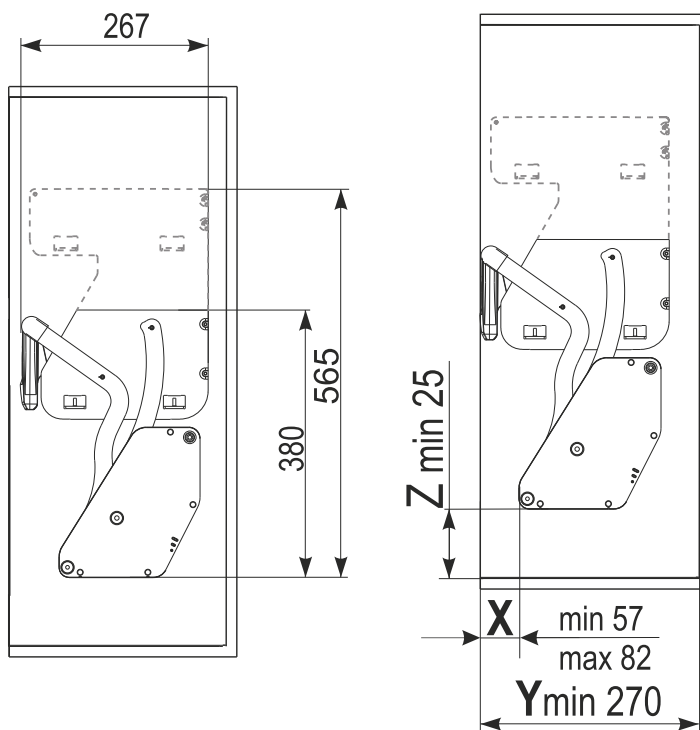

Caracteristici:

- Adâncime minimă de instalare - 267mm
- Lățimi front cuprinse între 500 - 900 mm
- Deschide ușor
- Oferă acces în interiorul corpului de mobilier
- Poate fi combinat cu sistemul FREEslide
- Configurat din fabrică cu 1 sau 2 etajere (la alegere)
- Diverse culori (la comandă)

Setul cu 1 etajeră conține:

- 1 mecanism
- 2 capace mascare
- 8 holz-șuruburi de 4,5x50 mm
- 1 șablon montaj
- Instrucțiuni montaj

$Y > 295 \Rightarrow x = 82$