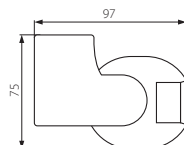

Senzor de mișcare / Датчик за движение

SLICK JQ-L-W

SLICK JQ-L-B

- ▶ carcasă: plastic
- ▶ корпус: пластмаса

Kanlux		
SLICK JQ-L-W	08390	alb / бял
SLICK JQ-L-B	08391	negru / черен

raza maximă de detecție a mișcării 12m / unghiul maxim de funcționare verticala a detectorului de mișcare este de 160° / posibilitatea reglării timpului de iluminare de la 8s la 10min / posibilitatea reglării tensiunii iluminării mediului, la care aparatul lucrează
 максимален диапазон на долавяне на движение 12м / максимален хоризонтален ъгъл на действие на детектора за движение 160° / възможна е настройка на време за контрол на осветлението от 8s до 10min. / възможност за настройка на силата на околното осветление, при която продуктът функционира

Senzor de mișcare / Датчик за движение

ALER JQ

ALER JQ-30-W

ALER JQ-30-B

- ▶ carcasă: plastic
- ▶ корпус: пластмаса

Kanlux		
ALER JQ-30-W	00460	alb / бял
ALER JQ-30-B	00461	negru / черен

raza maximă de detecție a mișcării 12m / unghiul maxim de funcționare verticala a detectorului de mișcare este de 165° / posibilitatea reglării timpului de iluminare de la 8s la 5min / posibilitatea reglării tensiunii iluminării mediului, la care aparatul lucrează
 максимален диапазон на долавяне на движение 12м / максимален хоризонтален ъгъл на действие на детектора за движение 165° / възможна е настройка на време за контрол на осветлението от 8s до 5min. / възможност за настройка на силата на околното осветление, при която продуктът функционира