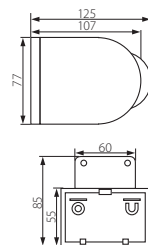

Senzor de mișcare / Датчик за движение

SLICK JQ-L-W

SLICK JQ-L-B

- ▶ carcasă: plastic
- ▶ корпус: пластмаса

Kanlux		
SLICK JQ-L-W	08390	alb / бял
SLICK JQ-L-B	08391	negru / черен

raza maximă de detecție a mișcării 12m / unghiul maxim de funcționare verticala a detectorului de mișcare este de 160° / posibilitatea reglării timpului de iluminare de la 8s la 10min / posibilitatea reglării tensiunii iluminării mediului, la care aparatul lucrează
 максимален диапазон на долавяне на движение 12м / максимален хоризонтален ъгъл на действие на детектора за движение 160° / възможна е настройка на време за контрол на осветлението от 8s до 10min. / възможност за настройка на силата на околното осветление, при която продуктът функционира

Senzor de mișcare / Датчик за движение

ALER JQ

ALER JQ-30-W

ALER JQ-30-B

- ▶ carcasă: plastic
- ▶ корпус: пластмаса

Kanlux		
ALER JQ-30-W	00460	alb / бял
ALER JQ-30-B	00461	negru / черен

raza maximă de detecție a mișcării 12m / unghiul maxim de funcționare verticala a detectorului de mișcare este de 165° / posibilitatea reglării timpului de iluminare de la 8s la 5min / posibilitatea reglării tensiunii iluminării mediului, la care aparatul lucrează
 максимален диапазон на долавяне на движение 12м / максимален хоризонтален ъгъл на действие на детектора за движение 165° / възможна е настройка на време за контрол на осветлението от 8s до 5min. / възможност за настройка на силата на околното осветление, при която продуктът функционира