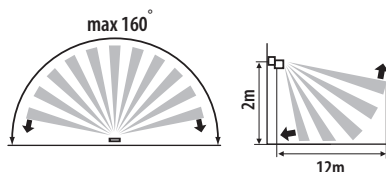

Senzor de mișcare / Датчик за движение

SLICK JQ-L-W

SLICK JQ-L-B

- ▶ carcasă: plastic
- ▶ корпус: пластмаса

Kanlux		
SLICK JQ-L-W	08390	alb / бял
SLICK JQ-L-B	08391	negru / черен

raza maximă de detecție a mișcării 12m / unghiul maxim de funcționare verticala a detectorului de mișcare este de 160° / posibilitatea reglării timpului de iluminare de la 8s la 10min / posibilitatea reglării tensiunii iluminării mediului, la care aparatul lucrează
 максимален диапазон на долавяне на движение 12м / максимален хоризонтален ъгъл на действие на детектора за движение 160° / възможна е настройка на време за контрол на осветлението от 8s до 10min. / възможност за настройка на силата на околното осветление, при която продуктът функционира

Senzor de mișcare / Датчик за движение

ALER JQ

ALER JQ-30-W

ALER JQ-30-B

- ▶ carcasă: plastic
- ▶ корпус: пластмаса

Kanlux		
ALER JQ-30-W	00460	alb / бял
ALER JQ-30-B	00461	negru / черен

raza maximă de detecție a mișcării 12m / unghiul maxim de funcționare verticala a detectorului de mișcare este de 165° / posibilitatea reglării timpului de iluminare de la 8s la 5min / posibilitatea reglării tensiunii iluminării mediului, la care aparatul lucrează
 максимален диапазон на долавяне на движение 12м / максимален хоризонтален ъгъл на действие на детектора за движение 165° / възможна е настройка на време за контрол на осветлението от 8s до 5min. / възможност за настройка на силата на околното осветление, при която продуктът функционира