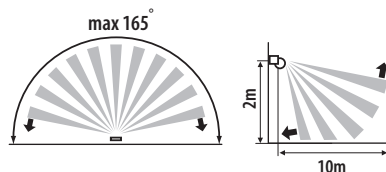

Senzor de mișcare / Датчик за движение

SLICK JQ-L-W

SLICK JQ-L-B

- ▶ carcasă: plastic
- ▶ корпус: пластмаса

Kanlux		
SLICK JQ-L-W	08390	alb / бял
SLICK JQ-L-B	08391	negru / черен

raza maximă de detecție a mișcării 12m / unghiul maxim de funcționare verticala a detectorului de mișcare este de 160° / posibilitatea reglării timpului de iluminare de la 8s la 10min / posibilitatea reglării tensiunii iluminării mediului, la care aparatul lucrează
 максимален диапазон на долавяне на движение 12м / максимален хоризонтален ъгъл на действие на детектора за движение 160° / възможна е настройка на време за контрол на осветлението от 8s до 10min. / възможност за настройка на силата на околното осветление, при която продуктът функционира

Senzor de mișcare / Датчик за движение

ALER JQ

ALER JQ-30-W

ALER JQ-30-B

- ▶ carcasă: plastic
- ▶ корпус: пластмаса

Kanlux		
ALER JQ-30-W	00460	alb / бял
ALER JQ-30-B	00461	negru / черен

raza maximă de detecție a mișcării 12m / unghiul maxim de funcționare verticala a detectorului de mișcare este de 165° / posibilitatea reglării timpului de iluminare de la 8s la 5min / posibilitatea reglării tensiunii iluminării mediului, la care aparatul lucrează
 максимален диапазон на долавяне на движение 12м / максимален хоризонтален ъгъл на действие на детектора за движение 165° / възможна е настройка на време за контрол на осветлението от 8s до 5min. / възможност за настройка на силата на околното осветление, при която продуктът функционира