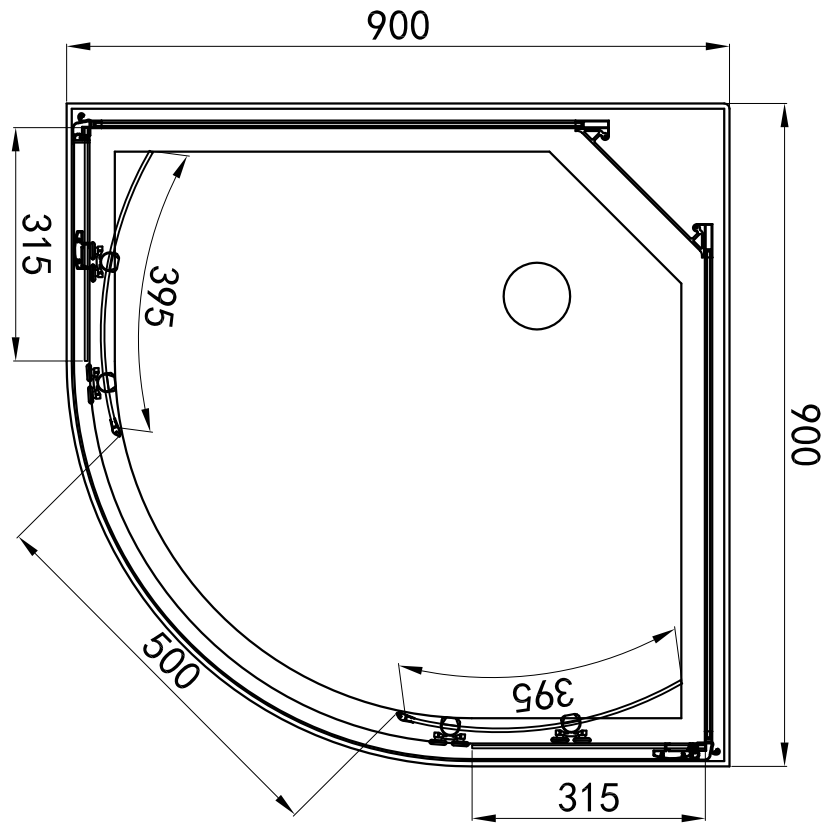

Fisa tehnica

Serie Sanotechnik	RUMBA
Codul de produs al producatorului	CL88
Tip de dus	Cabina dus
Sistem usa	Culisant
Dimensiuni	90 x 90 x 215 cm
Montaj	Colt
Directie de deschidere	Stanga / Dreapta
Sticla cabine de dus	5 mm
Decor de sticla	Transparent
Caracteristici	Cadita joasa , panel cu 6 duze hirdromasaj , sticla alba pe spate , scaun rabatabil
Material profil	Aluminiu
Profil cabine de dus	Semirotunda
Informatii suplimentare	Cadita completa , scaun rabatabil
Tip produs	Cabina dus completa
Model	CL88
Locatie de utilizare	Interior
Locatii	Baie
Domeniu de utilizare	Baie / Dus
Garantie	24 luni

CL88