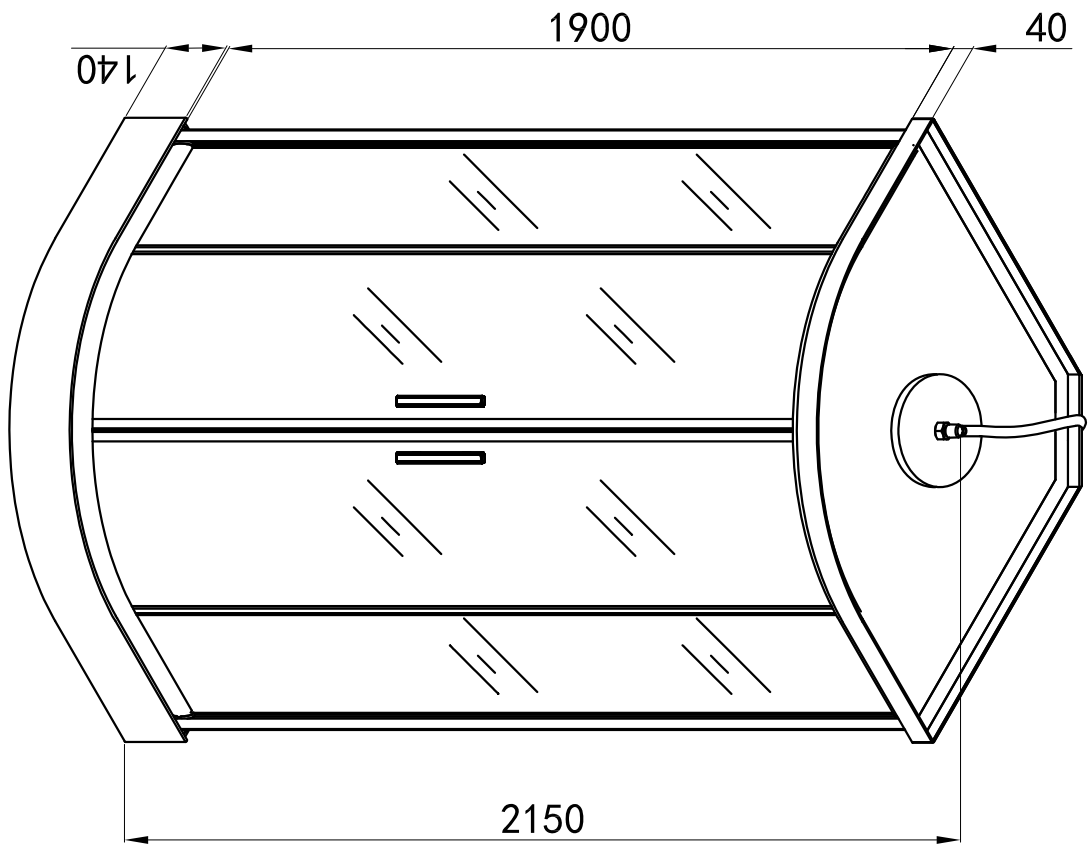

Fisa tehnica

Serie Sanotechnik	RUMBA
Codul de produs al producatorului	CL88
Tip de dus	Cabina dus
Sistem usa	Culisant
Dimensiuni	90 x 90 x 215 cm
Montaj	Colt
Directie de deschidere	Stanga / Dreapta
Sticla cabine de dus	5 mm
Decor de sticla	Transparent
Caracteristici	Cadita joasa , panel cu 6 duze hirdromasaj , sticla alba pe spate , scaun rabatabil
Material profil	Aluminiu
Profil cabine de dus	Semirotunda
Informatii suplimentare	Cadita completa , scaun rabatabil
Tip produs	Cabina dus completa
Model	CL88
Locatie de utilizare	Interior
Locatii	Baie
Domeniu de utilizare	Baie / Dus
Garantie	24 luni

CL88