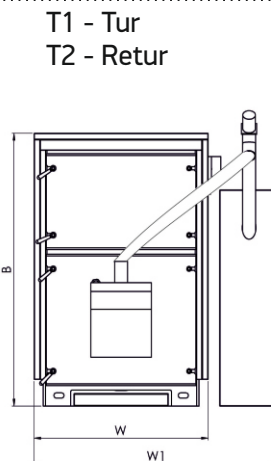

DATE TEHNICE

PLC 25-80

T1 - Tur
T2 - Retur

T5 - Racord de golire
T4 - Racord de siguranță

PLC 150-250

Tip		PLC 25	PLC 35	PLC 50	PLC 80	PLC 150	PLC 250	
Putere nominală	kW	25	35	50	80	150	250	
Randament	%	91	91	91	91	91	91	
Temperatură maximă	°C	90	90	90	90	90	90	
Presiune maximă	bar	3	3	3	3	3	3	
Continut apă	lit	80	100	140	220	510	850	
Masă	kg	230	280	455	510	980	1485	
Alimentare electrică	V/Hz	230/50	230/50	230/50	230/50	230/50	230/50	
Dimensiuni	H/B	mm	1220/960	1220/960	1220/960	1220/960	1540	2180
	W/W1	mm	690/890	690/890	850/1050	850/1050	1035/1455	1220/1730
	C/L	mm	745/1310	845/1310	995/1310	1095/1310	1505/2370	2080/3000
	F	mm	515	515	600	600	1225	1600
	T1-T2	inch	1 ¼"	1 ¼"	1 ½"	1 ½"	2"	DN 80
	T3	mm	Ø160	Ø160	Ø200	Ø200	Ø250	Ø300
	T5	inch	¾"	¾"	¾"	¾"	1"	1"