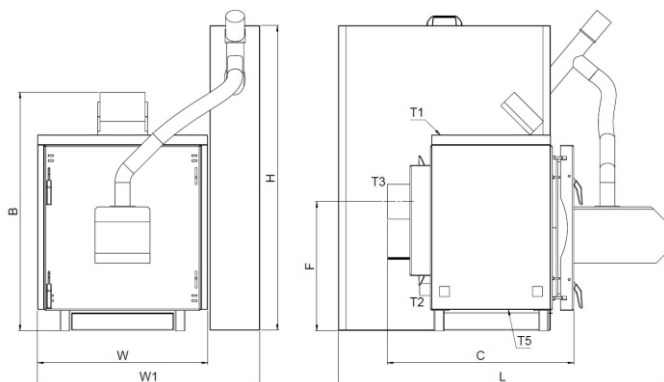

DATE TEHNICE

PLC 25-80

T1 - Tur
T2 - Retur

T5 - Racord de golire
T4 - Racord de siguranță

PLC 150-250

Tip		PLC 25	PLC 35	PLC 50	PLC 80	PLC 150	PLC 250	
Putere nominală	kW	25	35	50	80	150	250	
Randament	%	91	91	91	91	91	91	
Temperatură maximă	°C	90	90	90	90	90	90	
Presiune maximă	bar	3	3	3	3	3	3	
Continut apă	lit	80	100	140	220	510	850	
Masă	kg	230	280	455	510	980	1485	
Alimentare electrică	V/Hz	230/50	230/50	230/50	230/50	230/50	230/50	
Dimensiuni	H/B	mm	1220/960	1220/960	1220/960	1220/960	1540	2180
	W/W1	mm	690/890	690/890	850/1050	850/1050	1035/1455	1220/1730
	C/L	mm	745/1310	845/1310	995/1310	1095/1310	1505/2370	2080/3000
	F	mm	515	515	600	600	1225	1600
	T1-T2	inch	1 ¼"	1 ¼"	1 ½"	1 ½"	2"	DN 80
	T3	mm	Ø160	Ø160	Ø200	Ø200	Ø250	Ø300
	T5	inch	¾"	¾"	¾"	¾"	1"	1"