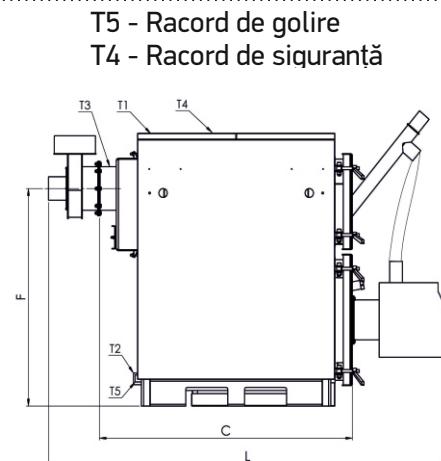

- Ecran LCD (2x20 caractere);
- 5 meniuri (A. Setări cazan, B. Setări ACM, C. Setări arzător, D. Setări dispozitiv, E. Setări service);
- Meniu în cinci limbi: engleză, greacă, poloneză, germană, română;
- Senzor temperatură cazan /ACM;
- Senzor temperatură ACM/buffer (opțional);
- Cablu electric pentru conectare pompă de încălzire ;
- Cablu electric pentru ACM/pompă buffer (opțional);
- Posibilitate conectare termostat de cameră;
- Alarmă sonoră în caz de eroare;
- Diagnostic erori;
- Siguranță 4A pentru protecție la supraîncălzire;
- Memorie flash încorporată care păstrează setările programului și funcțiile de siguranță în cazul unei pene de curent;
- Repornire automată a arzătorului în cazul unei pene de curent.

DATE TEHNICE

PLC 25-80

T1 - Tur
T2 - Retur

T5 - Racord de golire
T4 - Racord de siguranță

PLC 150-250

Tip		PLC 25	PLC 35	PLC 50	PLC 80	PLC 150	PLC 250	
Putere nominală	kW	25	35	50	80	150	250	
Randament	%	91	91	91	91	91	91	
Temperatură maximă	°C	90	90	90	90	90	90	
Presiune maximă	bar	3	3	3	3	3	3	
Continut apă	lit	80	100	140	220	510	850	
Masă	kg	230	280	455	510	980	1485	
Alimentare electrică	V/Hz	230/50	230/50	230/50	230/50	230/50	230/50	
Dimensiuni	H/B	mm	1220/960	1220/960	1220/960	1220/960	1540	2180
	W/W1	mm	690/890	690/890	850/1050	850/1050	1035/1455	1220/1730
	C/L	mm	745/1310	845/1310	995/1310	1095/1310	1505/2370	2080/3000
	F	mm	515	515	600	600	1225	1600
	T1-T2	inch	1 ¼"	1 ¼"	1 ½"	1 ½"	2"	DN 80
	T3	mm	Ø160	Ø160	Ø200	Ø200	Ø250	Ø300
	T5	inch	¾"	¾"	¾"	¾"	1"	1"