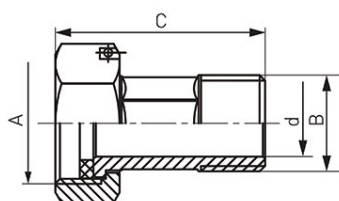

Cod: **SG**

Racord alamă semiolandez pentru apometru

Ambalare cutie: **2, produs cu cod de bare**

Cod	Racord alamă semiolandez pentru apometru	A	B	d [mm]	C [mm]	6-kt [mm]	Ambalare pungă	Ambalare bax
SG11	1/2"	G3/4	G1/2	14,5	36	30	2	120
SG12	3/4"	G1	G3/4	19,6	45	36	2	70
SG13	1"	G1 1/4	G1	26	67,5	46	2	30
SG14	1 1/4"	G1 1/2	G1 1/4	30	71	52	2	25
SG15	1 1/2"	G2	G1 1/2	36,6	82	65	2	18
SG16	2"	G2 1/2	G2	49	98	84	2	10