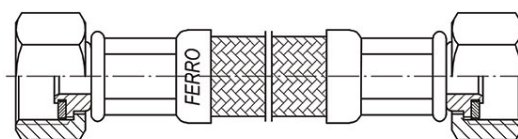

Kod: PWS

Racord flexibil oțel garnitură 1/2" interior-interior

Cod	L - cm	Ambalare individual
PWS04	15	-
PWS1	20	-
PWS01	25	-
PWS2	30	-
PWS02	35	-
PWS3	40	-
PWS03	45	-
PWS4	50	-
PWS5	60	-
PWS6	70	-
PWS7	80	-
PWS8	90	-
PWS9	100	-
PWS20	120	-
PWS30	150	-
PWS40	200	-