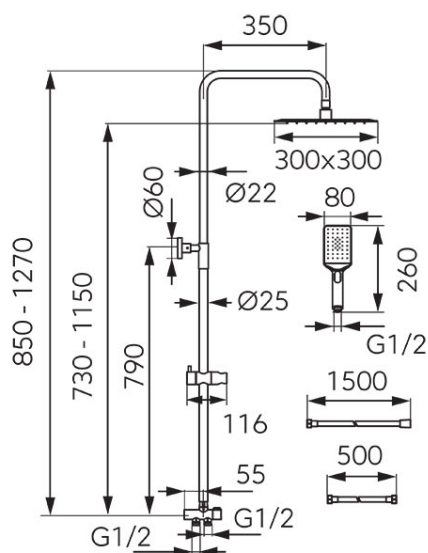

Cod: NP48

Wizard Square Pro - set de duș dual

Ambalare cutie: **1, produs cu cod de bare**

- Duș fix:
 - bară metalică culisabilă, reglabilă pe lungime 850 - 1270 mm
 - fixare ajustabilă pe înălțime
 - cap de duș pătrat SLIM din oțel inoxidabil, 300 x 300 mm
 - articulație sferică pentru reglarea unghiului de stropire
 - Ferro Easy Clean - sistem de îndepărtare ușoară a depunerilor de calcar
 - comutator de duș metalic cu inserție ceramică
- Duș mobil:
 - pară de duș rotundă cu 3 funcții: ploaie, masaj, mixtsuport dus mobil culisant, din plastic, cu unghi reglabil pentru para de duș
 - Ferro Easy Clean - sistem de îndepărtare ușoară a depunerilor de calcar
 - furtun de duș PVC 150 cm
- crom