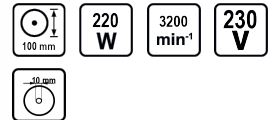

TECHNICAL FEATURES

| Parameter | Measure Unit | Value |
|----------------------------|--------------|--------------------------|
| Diametru disc | mm | 100 |
| Turatie maxima in gol | min-1 | 3200 |
| Putere nominala de intrare | W | 220 |
| Tensiune nominala | V | 230 |
| Deschidera discului | mm | 10 |
| Tensiune nominala | | Cu fir - retea electrica |

ECHIPAMENTE

Disc debitare

1 buc.

LOGISTICS INFORMATION

| Tipul ambalajului | Cantitate | Inaltime Lungime Inaltime | Volum | Net Brut Tara | Cod de bare |
|-------------------|-----------|---------------------------------|------------|------------------------------|----------------|
| buc | 1 buc | 20 x 30 x 19 cm | 0.01140 m3 | 2.3765 - 2.6204 - 0.2438 kg | 3800123163210 |
| bax 4x1buc | 4 buc | 32 x 36 x 44 cm | 0.20275 m3 | 9.5062 - 10.4815 - 0.9753 kg | 38001231632100 |