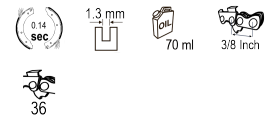

**R20 Fierastrau Li-Ion 200mm (8") 20V 2Ah 1h RDP-SPS20 Set**Numar articol: **075708**Cod de bare: **3800972016637**

- ✓ Pentru tăierea ramurilor înalte
- ✓ Maner telescopic
- ✓ Cap de taiere usor si ingust

**TECHNICAL FEATURES**

Parameter	Measure Unit	Value
Timp reactie frana	sec	0.14
Grosime pinte	mm	1.3
Lungime sina de ghidare	cm	20
Volum maxim rezervor ulei	ml	70
Viteza lantului	m/s	10.8
Pas lant	Inch	3/8
Tensiune nominala		Baterie
Numărul de unități de plumb		36

**ECHIPAMENTE**

Incarcator	1 buc.
Acumulator	1 buc.

**LOGISTICS INFORMATION**

Tipul ambalajului	Cantitate	Inaltime Lungime Inaltime	Volum	Net Brut Tara	Cod de bare
buc	1 buc	174 x 17 x 17 cm	0.05029 m3	5.2650 - 5.8500 - 0.5850 kg	3800972016637