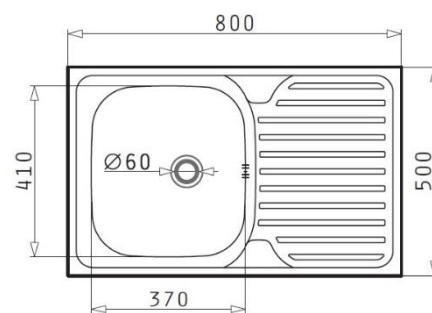

FIȘĂ TEHNICĂ / DESCRIERE PRODUS

CHIUVEȚĂ BUCĂTĂRIE ONSET 80*50 1C1P DR SM 1TH

Finisaj

Tip material

Dimensiuni (mm)

Generale

Cuvă (e)

Decupaj blat

Adâncime cuvă (e) (mm)

Orientare cuvă (e)

Diametru valvă (e) (mm)

Preaplin

Poziție preaplin

Gaură pentru montarea bateriei

Diametru gaură de baterie (mm)

Tip valvă

Accesorii incluse

Garanție*

Lucios (Satin)

Oțel inoxidabil AISI 204

800 x 500

370 x 410

**Nu este cazul, chiuvetă pentru mască
140**

Dreapta

60

Da

Pe cuvă

Da

Ø35

**Standard, cu dop etanșizare din plastic
Valvă, sifon, cleme de fixare, garnitură
etanșizare**

24luni

*Garanția se referă strict doar la chiuvetă, fără accesoriile aferente acesteia.