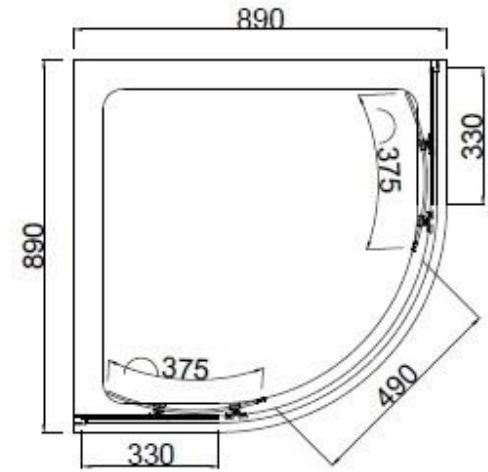

Fisa tehnica

Serie Sanotechnik	SANOTECHNIK
Codul de produs al producatorului	ST-90C
Tip	Set cabina de dus semirotonda, simpla + cadita de dus semirotonda
Sistem usi	2 Usi glisante pe role
Dimensiuni cabina+cadita	90x90x192,5cm
Dimensiuni cabina de dus	89-90x89-90x180cm
Dimensiuni cadita de dus	90x90x12,5cm
Montaj	Pe pardoseala
Directie de deschidere usi	Stanga si Dreapta
Sticla cabina de dus	4mm
Decor de sticla	Transparenta/Clara
Material cadita de dus	ABS
Caracteristici cabina de dus	Sticla securizata; Usi glisante pe role; Role simple: EASY-CLIP; Profil dublu de fixare la perete cu reglaj de 1cm; Manere din ABS; Set chedere Anti-Stropi; Set chedere Magnetice
Caracteristici cadita de dus	Cadita cu masca fixa; Cadita completa cu: picioare reglabile si sifon de scurgere; Cadita cu inaltimea de 12,5cm
Material profile cabina de dus	Aluminiu finisat mat - SATINAT
Profile cabina de dus	Aluminiu finisat mat - SATINAT
Locatie de utilizare	Baie
Garantie	24 Luni

ST-90C