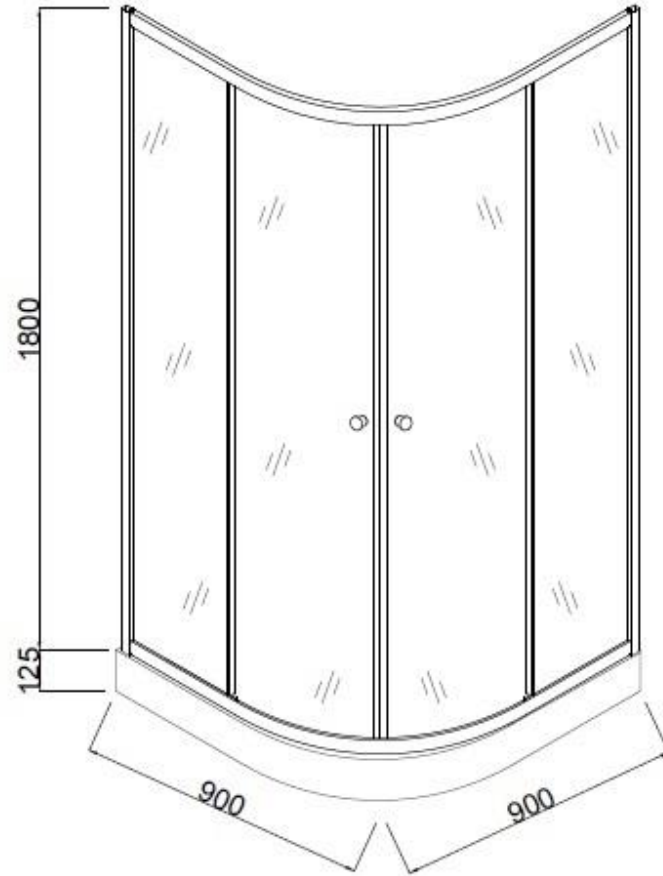

Fisa tehnica

Serie Sanotechnik	SANOTECHNIK
Codul de produs al producatorului	ST-90C
Tip	Set cabina de dus semirotonda, simpla + cadita de dus semirotonda
Sistem usi	2 Usi glisante pe role
Dimensiuni cabina+cadita	90x90x192,5cm
Dimensiuni cabina de dus	89-90x89-90x180cm
Dimensiuni cadita de dus	90x90x12,5cm
Montaj	Pe pardoseala
Directie de deschidere usi	Stanga si Dreapta
Sticla cabina de dus	4mm
Decor de sticla	Transparenta/Clara
Material cadita de dus	ABS
Caracteristici cabina de dus	Sticla securizata; Usi glisante pe role; Role simple: EASY-CLIP; Profil dublu de fixare la perete cu reglaj de 1cm; Manere din ABS; Set chedere Anti-Stropi; Set chedere Magnetice
Caracteristici cadita de dus	Cadita cu masca fixa; Cadita completa cu: picioare reglabile si sifon de scurgere; Cadita cu inaltimea de 12,5cm
Material profile cabina de dus	Aluminiu finisat mat - SATINAT
Profile cabina de dus	Aluminiu finisat mat - SATINAT
Locatie de utilizare	Baie
Garantie	24 Luni

ST-90C