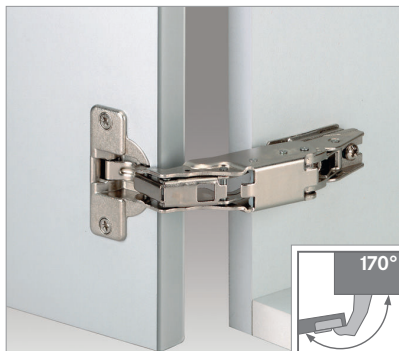

NEXIS SLIDE-ON 65

Balama unghi larg de deschidere 170° (Pentru grosimi ale usii de pana la 26 mm)

- Unghi de deschidere de 170°
- Compatibil cu Soft-close
- Rost minim pentru usi cu grosime pana la 26 mm
- Adancime cupa de 11 mm, potrivit pentru usi usoare
- Usa se aliniaza cu laterala dulapului fara a obtura accesul la interior
- Protectie pentru degete
- Cu mecanism de auto-inchidere (arc)
- Reglare pe 3 directii cu placuta de montaj potrivita

INFORMATII COMANDA

Suprapunere usa		Material		Umar	Cu arc	Articol nr.	
		Cupa	Brat			Slide-on Insurubare	Slide-on Presare
Aplicata total		Zamak, nichelat	Zamak, nichelat	0	■	F016073077	F016073078
Semiaplicata		Zamak, nichelat	Zamak, nichelat	8	■	F016073079	-

ACCESORII

	Denumire Pin Soft-close	Articol nr. F069066528		Denumire Reductor de unghi de pana la 120°	Articol nr. F069073402
	Denumire 170° Soft-close	Articol nr. F069073729		Denumire Holtzsurub cap inecat Ø 3.5 x 15 mm	Articol nr. F146073976