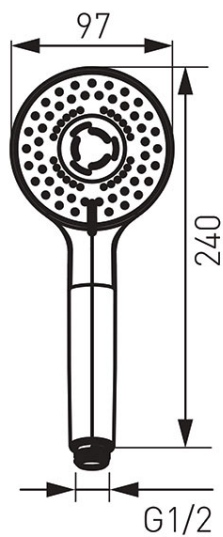

Cod: S340

Cortina - pară duș

Ambalare cutie: **1, produs cu cod de bare**

- 3 funcții: ploaie, masaj, mix
- diametru pară duș 97 mm
- FerroEasyClean - sistem de îndepărtare ușoară a depunerilor de calcar
- crom