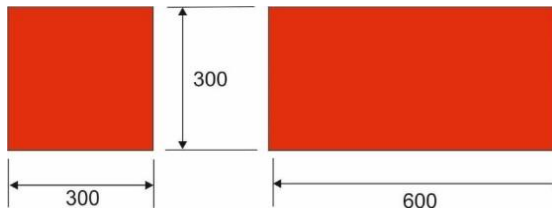

	2020
	1/7/2020
Marca:	
Nume	Simple
Certificate FSC	FSC-C 114919

Panou decorativ Puffin - Simple

patrat

dreptunghi

		L	I	grosime	L	I	grosime
Dimensiunea panoului	(mm)	300	300	37	600	300	37
Suprafata acoperita	(mp)	0.09			0.18		
		medie			medie		
Greutatea unui panou	(kg)	0.52			1.05		
Culoare		Crem KA02			Crem KA02		
EAN		5907762320733			5907762320818		