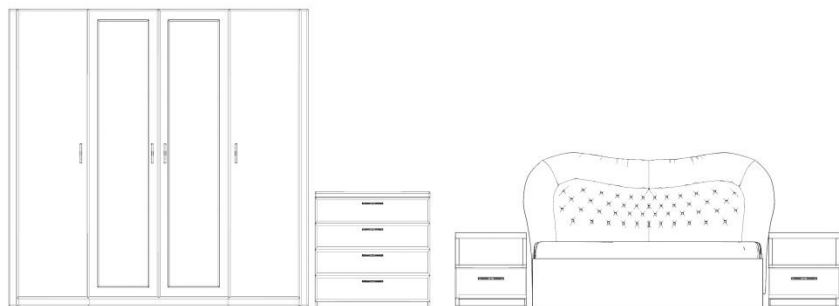

SPECIFICATII PENTRU MONTAJ –dormitor Dante

COMODA 4 SERTARE

MATERIAL LEMNOS

nr	DENUMIRE/REPER	buc	DIMENSIUNI/mm
1	CAPAC INFERIOR	1	800 x 445
2	LEZENE	1	740 X 405
3	PERETE LATERAL	2	740 X 405
4	CAPAC SUPERIOR	1	800 X 445
5	SPATE PFL	1	795 X 570

FERONERIE

cod	denumire/reper	buc
C	SURUB	38
F	GLISIERA	4

Noptiera 2bucati 400x350x400

MATERIAL LEMNOS

nr	DENUMIRE/REPER	buc	DIMENSIUNI/mm
1	CAPAC INFERIOR	1	364 x 350
2	SOCLU	1	364 x 50
3	PERETE LATERAL	2	440 x 350
4	CAPAC SUPERIOR	1	400 x 370
5	SPATE PFL	1	410 x 395
6	LEZENE	2	364 x 70
9	POLITA FIXA	1	