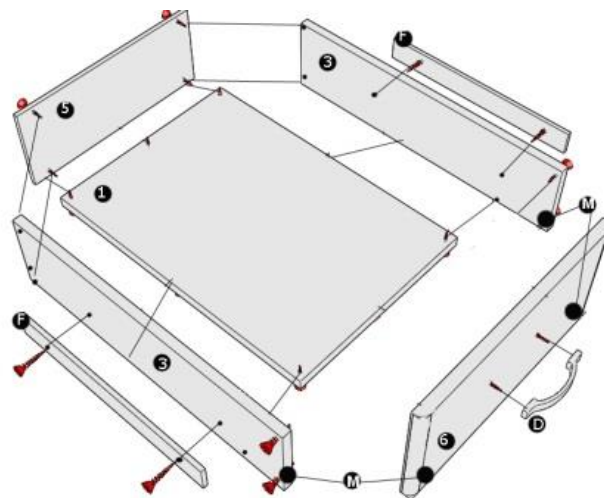

SPECIFICATII PENTRU MONTAJ – dormitor Dante

Sifonier 1300x600x2040

MATERIAL LEMNOS

nr	DENUMIRE/REPER	buc	DIMENSIUNI/mm
1	CAPAC INFERIOR	1	1400 x 535
2	SOCLU	1	1400 x 70
3	PERETE LATERAL	2	1964 x 500
4	CAPAC SUPERIOR	1	1400 x 535
5	SPATE PFL	1	1400 x 1956
6	USA	4	1956 x 346
7	POLITA MOBILA	8	324 x 480
7	POLITA MOBILA	1	670 x 500
8	PERETE DASPARTITOR	2	1964 x 500

FERONERIE

cod	denumire/reper	buc
A	BALAMA	12
B	SUPPORT POLITA	36
C	SURUB	78
D	MANER	4
E	BARA UMERASE	1

Sertarnoptiera 2 bucati

MATERIAL LEMNOS

nr	DENUMIRE/REPER	buc	DIMENSIUNI/mm
1	CAPAC INFERIOR PFL	1	320 x 335
2	PERETE LATERAL	2	320 x 120
3	SPATE	1	302 x 120
4	FATA SERTAR	1	150 x 395

FERONERIE

cod	denumire/reper	buc
C	SURUB	14
D	MANER	1
F	GLISIERA	2
M	CONECTORI	2
N	CEPURI	4