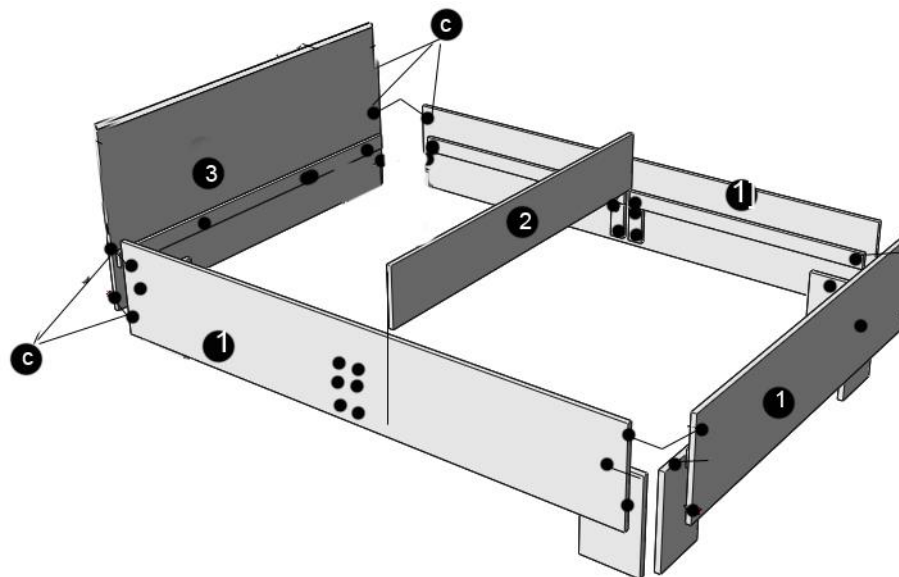

FERONERIE

cod	denumire/reper	buc
A	BALAMA	12
B	SUPPORT POLITA	36
C	SURUB	78
D	MANER	4
E	BARA UMERASE	1

Sertarnoptiera 2 bucati

MATERIAL LEMNOS

nr	DENUMIRE/REPER	buc	DIMENSIUNI/mm
1	CAPAC INFERIOR PFL	1	320 x 335
2	PERETE LATERAL	2	320 x 120
3	SPATE	1	302 x 120
4	FATA SERTAR	1	150 x 395

FERONERIE

cod	denumire/reper	buc
C	SURUB	14
D	MANER	1
F	GLISIERA	2
M	CONECTORI	2
N	CEPURI	4

Pat 1600x200

MATERIAL LEMNOS

nr	DENUMIRE/REPER	buc	DIMENSIUNI/mm
1	LATERALA PAT	2	2000 x 300
1	LATERALA PAT	1	1640 x 300
2	PERETE DASPARTITOR	1	1600 x 320
3	TABLIE PAT	1	1640 x 500
4	LEZENE TABLIE PAT	2	900 x 130
5	PLACA NEMELAMINATA	2	
6	PICIOARE PAT	2	100 x 200
6	PICIOARE PAT	2	100 x 182