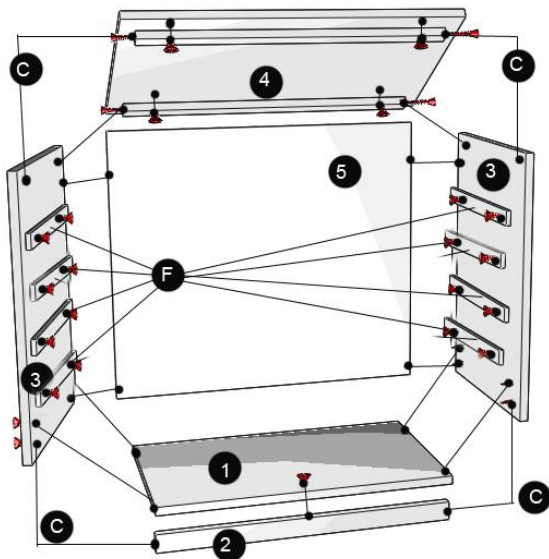

SPECIFICATII PENTRU MONTAJ –dormitor Dante

COMODA 4 SERTARE

MATERIAL LEMNOS

nr	DENUMIRE/REPER	buc	DIMENSIUNI/mm
1	CAPAC INFERIOR	1	800 x 445
2	LEZENE	1	740 X 405
3	PERETE LATERAL	2	740 X 405
4	CAPAC SUPERIOR	1	800 X 445
5	SPATE PFL	1	795 X 570

FERONERIE

cod	denumire/reper	buc
C	SURUB	38
F	GLISIERA	4

Noptiera 2bucati 400x350x400

MATERIAL LEMNOS

nr	DENUMIRE/REPER	buc	DIMENSIUNI/mm
1	CAPAC INFERIOR	1	364 x 350
2	SOCLU	1	364 x 50
3	PERETE LATERAL	2	440 x 350
4	CAPAC SUPERIOR	1	400 x 370
5	SPATE PFL	1	410 x 395
6	LEZENE	2	364 x 70
9	POLITA FIXA	1	

FERONERIE

cod	denumire/reper	buc
C	SURUB	23

1 **ATENȚIE !Montareanecorespunzatoarecudocumentatia de montajatragedupa sine PIERDEREA GARANTIEI !**

SPECIFICATII PENTRU MONTAJ – dormitor Dante

Sifonier 1300x600x2040

MATERIAL LEMNOS

nr	DENUMIRE/REPER	buc	DIMENSIUNI/mm
1	CAPAC INFERIOR	1	1400 x 535
2	SOCLU	1	1400 x 70
3	PERETE LATERAL	2	1964 x 500
4	CAPAC SUPERIOR	1	1400 x 535
5	SPATE PFL	1	1400 x 1956
6	USA	4	1956 x 346
7	POLITA MOBILA	8	324 x 480
7	POLITA MOBILA	1	670 x 500
8	PERETE DASPARTITOR	2	1964 x 500