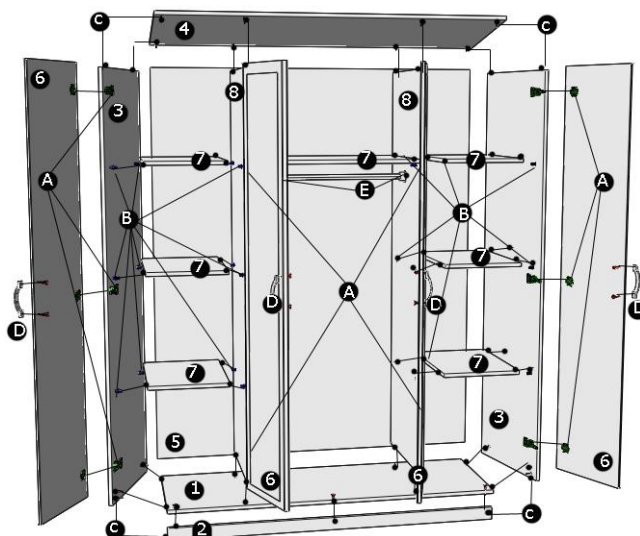

MATERIAL LEMNOS

nr	DENUMIRE/REPER	buc	DIMENSIUNI/mm
1	CAPAC INFERIOR	1	1400 x 535
2	SOCLU	1	1400 x 70
3	PERETE LATERAL	2	1964 x 500
4	CAPAC SUPERIOR	1	1400 x 535
5	SPATE PFL	1	1400 x 1956
6	USA	4	1956 x 346
7	POLITA MOBILA	8	324 x 480
7	POLITA MOBILA	1	670 x 500
8	PERETE DASPARTITOR	2	1964 x 500

FERONERIE

cod	denumire/reper	buc
A	BALAMA	12
B	SUPPORT POLITA	36
C	SURUB	78
D	MANER	4
E	BARA UMERASE	1

Sertarnoptiera 2 bucati

MATERIAL LEMNOS

nr	DENUMIRE/REPER	buc	DIMENSIUNI/mm
1	CAPAC INFERIOR PFL	1	320 x 335
2	PERETE LATERAL	2	320 x 120
3	SPATE	1	302 x 120
4	FATA SERTAR	1	150 x 395

FERONERIE

cod	denumire/reper	buc
C	SURUB	14
D	MANER	1
F	GLISIERA	2
M	CONECTORI	2
N	CEPURI	4

Pat 1600x200

MATERIAL LEMNOS

nr	DENUMIRE/REPER	buc	DIMENSIUNI/mm
1	LATERALA PAT	2	2000 x 300
1	LATERALA PAT	1	1640 x 300
2	PERETE DASPARTITOR	1	1600 x 320
3	TABLIE PAT	1	1640 x 500
4	LEZENE TABLIE PAT	2	900 x 130
5	PLACA NEMELAMINATA	2	
6	PICIOARE PAT	2	100 x 200
6	PICIOARE PAT	2	100 x 182