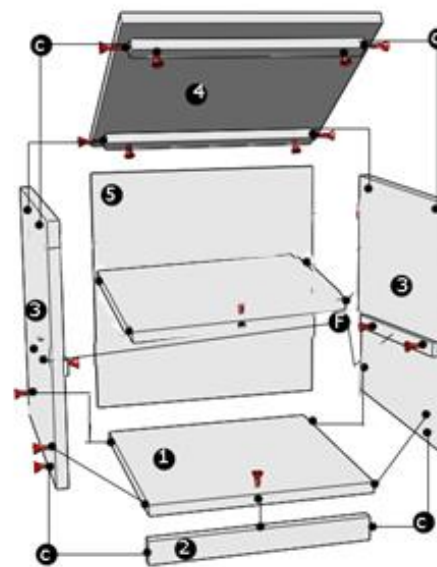

SPECIFICATII PENTRU MONTAJ –dormitor Dante

COMODA 4 SERTARE

MATERIAL LEMNOS

nr	DENUMIRE/REPER	buc	DIMENSIUNI/mm
1	CAPAC INFERIOR	1	800 x 445
2	LEZENE	1	740 X 405
3	PERETE LATERAL	2	740 X 405
4	CAPAC SUPERIOR	1	800 X 445
5	SPATE PFL	1	795 X 570

FERONERIE

cod	denumire/reper	buc
C	SURUB	38
F	GLISIERA	4

Noptiera 2bucati 400x350x400

MATERIAL LEMNOS

nr	DENUMIRE/REPER	buc	DIMENSIUNI/mm
1	CAPAC INFERIOR	1	364 x 350
2	SOCLU	1	364 x 50
3	PERETE LATERAL	2	440 x 350
4	CAPAC SUPERIOR	1	400 x 370
5	SPATE PFL	1	410 x 395
6	LEZENE	2	364 x 70
9	POLITA FIXA	1	

FERONERIE

cod	denumire/reper	buc
C	SURUB	23

1 **ATENȚIE !Montareanecorespunzatoarecudocumentatia de montajatragedupa sine PIERDEREA GARANTIEI !**

SPECIFICATII PENTRU MONTAJ – dormitor Dante

Sifonier 1300x600x2040

MATERIAL LEMNOS

nr	DENUMIRE/REPER	buc	DIMENSIUNI/mm
1	CAPAC INFERIOR	1	1400 x 535
2	SOCLU	1	1400 x 70
3	PERETE LATERAL	2	1964 x 500
4	CAPAC SUPERIOR	1	1400 x 535
5	SPATE PFL	1	1400 x 1956
6	USA	4	1956 x 346
7	POLITA MOBILA	8	324 x 480
7	POLITA MOBILA	1	670 x 500
8	PERETE DASPARTITOR	2	1964 x 500