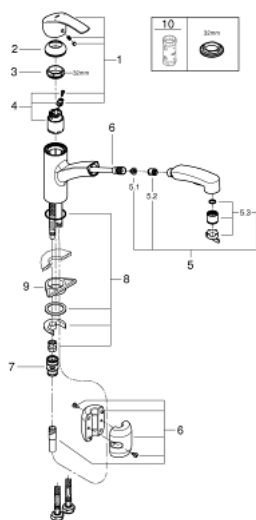

30 307 000 START BATERIE SPĂLĂTOR CU MONOCOMANDĂ 1/2"

DESCRIEREA PRODUSULUI

- Colour: cromat
- instalare pe o singură gaură
- suprafață cromată GROHE Long-Life Shine
- cartuș ceramic de 35 mm cu GROHE SilkMove
- cu limitator de temperatură integrat
- limitator de debit reglabil
- pipă tubulară pivotantă
- 90° swivel radius
- unghi de rotire de 90°
- conducte de apă izolate - fără plumb și nichel
- duș dublu extractibil - comută înainte și înapoi între pulverizare normală și duș
- divertor: pulverizare laminară/jet duș SpeedClean
- revenirea automată la pulverizarea laminară
- sistem rapid de instalare
- protecție împotriva refluxului

30 307 000 START BATERIE SPĂLĂTOR CU MONOCOMANDĂ 1/2"

PIESE DE SCHIMB , martie 2019 – now

- 1: Braț (Spare part-nr. 46897000)
 - 2: capac (Spare part-nr. 46492000)
 - 3: Screw ring (Spare part-nr. 46815000)
 - 4: Cartuș (Spare part-nr. 46374000)
 - 5: pară de duș (Spare part-nr. 46956000)
 - 5.1: Filtru impuritati (Spare part-nr. 0676800M)
 - 5.2: Ventil de reținere (Spare part-nr. 08565000)
 - 5.3: Dispozitiv de îndreptare debit (Spare part-nr. 48275000)
 - 6: Furtun de duș (Spare part-nr. 48293000)
 - 7: Piesă de legătură (Spare part-nr. 46338000)
 - 8: Ansamblu de fixare a tijei nefiletate (Spare part-nr. 46346000)
 - 9: placă de susținere (Spare part-nr. 05334000)
 - 10: Cheie tubulară (Spare part-nr. 19332000)*
- * Optional accessories