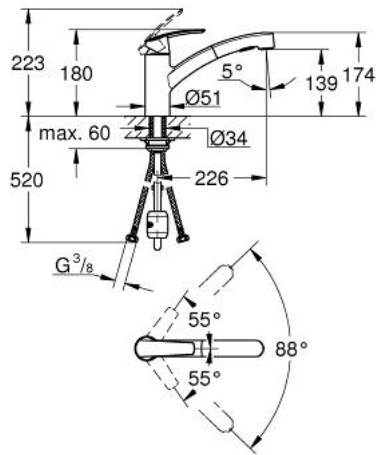

30 307 000 START BATERIE SPĂLĂTOR CU MONOCOMANDĂ 1/2"

DESCRIEREA PRODUSULUI

- Colour: cromat
- instalare pe o singură gaură
- suprafață cromată GROHE Long-Life Shine
- cartuș ceramic de 35 mm cu GROHE SilkMove
- cu limitator de temperatură integrat
- limitator de debit reglabil
- pipă tubulară pivotantă
- 90° swivel radius
- unghi de rotire de 90°
- conducte de apă izolate - fără plumb și nichel
- duș dublu extractibil - comută înainte și înapoi între pulverizare normală și duș
- divertor: pulverizare laminară/jet duș SpeedClean
- revenirea automată la pulverizarea laminară
- sistem rapid de instalare
- protecție împotriva refluxului

30 307 000 START BATERIE SPĂLĂTOR CU MONOCOMANDĂ 1/2"

PIESE DE SCHIMB , martie 2019 – now

- 1: Braț (Spare part-nr. 46897000)
 - 2: capac (Spare part-nr. 46492000)
 - 3: Screw ring (Spare part-nr. 46815000)
 - 4: Cartuș (Spare part-nr. 46374000)
 - 5: pară de duș (Spare part-nr. 46956000)
 - 5.1: Filtru impuritati (Spare part-nr. 0676800M)
 - 5.2: Ventil de reținere (Spare part-nr. 08565000)
 - 5.3: Dispozitiv de îndreptare debit (Spare part-nr. 48275000)
 - 6: Furtun de duș (Spare part-nr. 48293000)
 - 7: Piesă de legătură (Spare part-nr. 46338000)
 - 8: Ansamblu de fixare a tijei nefiletate (Spare part-nr. 46346000)
 - 9: placă de susținere (Spare part-nr. 05334000)
 - 10: Cheie tubulară (Spare part-nr. 19332000)*
- * Optional accessories