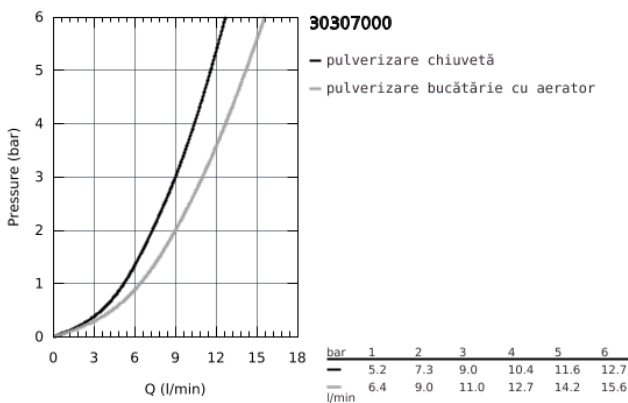

30 307 000 START BATERIE SPĂLĂTOR CU MONOCOMANDĂ 1/2"

DESCRIEREA PRODUSULUI

- Colour: cromat
- instalare pe o singură gaură
- suprafață cromată GROHE Long-Life Shine
- cartuș ceramic de 35 mm cu GROHE SilkMove
- cu limitator de temperatură integrat
- limitator de debit reglabil
- pipă tubulară pivotantă
- 90° swivel radius
- unghi de rotire de 90°
- conducte de apă izolate - fără plumb și nichel
- duș dublu extractibil - comută înainte și înapoi între pulverizare normală și duș
- divertor: pulverizare laminară/jet duș SpeedClean
- revenirea automată la pulverizarea laminară
- sistem rapid de instalare
- protecție împotriva refluxului