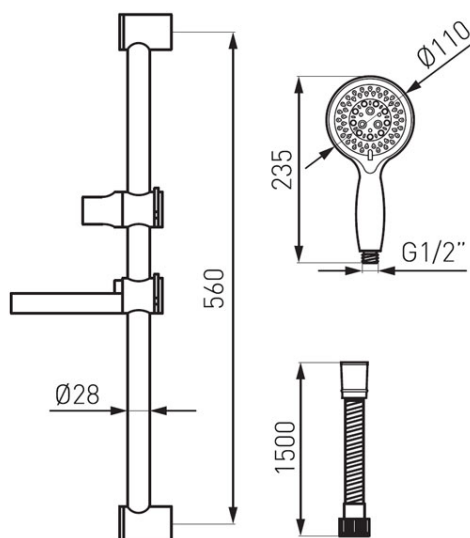

Cod: N140B

Emo - set de duș culisant

Ambalare cutie: **1, produs cu cod de bare**

- bară metalică de duș reglabilă 570 mm
- pară duș cu 5 funcții: ploaie, masaj, mixt, ușor, ceață
- diametru pară duș 80 mm
- FerroEasyClean - sistem de îndepărtare ușoară a depunerilor de calcar
- furtun duș cu împletitură metalică 150 cm și racord conic
- suport transparent pentru săpun
- crom