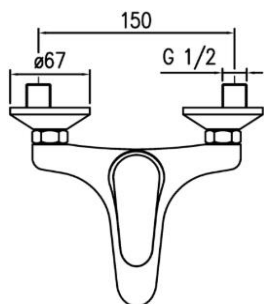

Sediu :	Bulevardul Biruintei Nr 98
Tel/fax :	Fax:+4021 350 15 51/+4021 350 15 50

FRANKE

BATERIE CADA - DUS MEDIUS

Cod SAP	11155234
Cod FUN	240.0000.028
COD EAN	8018014773218

Caracteristici Baterie:

Tip	Cada - Dus
Baza	150 +/- 25
Cartus	FRANKE Widd®
Material	Alama
Tip aerator	Anticalcar M 28 x 1
Nota	Limitator dinamic de debit
Garantie	5 ani