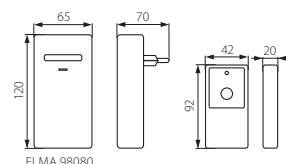

Sonerie fără fir / Безжичен звънец

► carcasă: plastic

► корпус: пластмаса

numarul de melodii: 32 / bateria pentru emițător este inclusă în set / distanta maxima între emițător și receptor, în spațiu deschis, este de până la 100 m / receptorul se instalează în interior, emițătorul în interior sau exterior / DOMI EB230-W sunt clasificate cu clasa II în funcție de protecția la socuri electrice, DOMI EB3-W clasificate cu clasa III în funcție de protecția la socuri electrice

брой мелодии равен на 32 / в комплект с батерии за предавателя / максималното разстояние, при открито пространство, между предавателя и приемника е 100m / приемник предназначен за вътрешен монтаж, предавател предназначен за вътрешен или външен монтаж / DOMI EB230-W е от II клас на защита от електрическо поражение, DOMI EB3-W е от III клас на защита от електрическо поражение

Kanlux					
DOMI EB230-W	07882	alb / бял	220-240V~; 50/60Hz	150	
DOMI EB3-W	07881	alb / бял	2xAA	180	

Sonerie fără fir / Безжичен звънец

ELMA

► carcasă: plastic

► корпус: пластмаса

numarul de melodii: 1 / bateria pentru emițător este inclusă în set / distanta maxima printre emițător și receptor în spațiu deschis, este de 60m pentru ELMA 98080, 80m pentru ELMA 98081 / receptorul se instalează în interior, emițătorul în interior sau exterior / ELMA 98080 sunt clasificate cu clasa II în funcție de protecția la socuri electrice, ELMA 98081 clasificate cu clasa III în funcție de protecția la socuri electrice