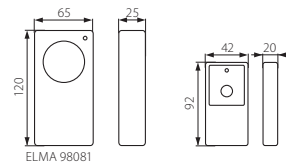

ELMA 98080

ELMA 98081

► carcasă: plastic

► корпус: пластмаса

numarul de melodii: 1 / bateria pentru emițător este inclusă în set / distanta maxima printre emițător și receptor în spațiu deschis, este de 60m pentru ELMA 98080, 80m pentru ELMA 98081 / receptorul se instalează în interior, emițătorul în interior sau exterior / ELMA 98080 sunt clasificate cu clasa II în funcție de protecția la socuri electrice, ELMA 98081 clasificate cu clasa III în funcție de protecția la socuri electrice

брой мелодии равен на 1 / в комплект с батерии за предавателя / максималното разстояние, при открито пространство, между предавателя и приемника е 60m за ELMA 98080 и 80 m за ELMA 98081 / приемник предназначен за вътрешен монтаж, предавател предназначен за вътрешен или външен монтаж / ELMA 98080 е от II клас на защита от електрическо поражение, ELMA 98081 е от III клас на защита от електрическо поражение

Kanlux					
ELMA 98080	00506	alb / бял	220-240V~; 50/60Hz	190	
ELMA 98081	00505	alb / бял	3xAA	150