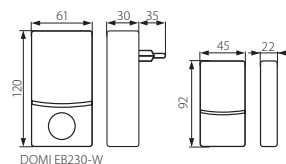

Sonerie fără fir / Безжичен звънец

DOMI EB230-W

DOMI EB3-W

DOMI EB230-W

DOMI EB3-W

► carcasă: plastic

► корпус: пластмаса

numarul de melodii: 32 / bateria pentru emițător este inclusă în set / distanta maxima între emițător și receptor, în spațiu deschis, este de până la 100 m / receptorul se instalează în interior, emițătorul în interior sau exterior / DOMI EB230-W sunt clasificate cu clasa II în funcție de protecția la socuri electrice, DOMI EB3-W clasificate cu clasa III în funcție de protecția la socuri electrice

брой мелодии равен на 32 / в комплект с батерии за предавателя / максималното разстояние, при открито пространство, между предавателя и приемника е 100m / приемник предназначен за вътрешен монтаж, предавател предназначен за вътрешен или външен монтаж / DOMI EB230-W е от II клас на защита от електрическо поражение, DOMI EB3-W е от III клас на защита от електрическо поражение

► корпус: пластмаса

numarul de melodii: 1 / bateria pentru emițător este inclusă în set / distanta maxima printre emițător și receptor în spațiu deschis, este de 60m pentru ELMA 98080, 80m pentru ELMA 98081 / receptorul se instalează în interior, emițătorul în interior sau exterior / ELMA 98080 sunt clasificate cu clasa II în funcție de protecția la socuri electrice, ELMA 98081 clasificate cu clasa III în funcție de protecția la socuri electrice

брой мелодии равен на 1 / в комплект с батерии за предавателя / максималното разстояние, при открито пространство, между предавателя и приемника е 60m за ELMA 98080 и 80 m за ELMA 98081 / приемник предназначен за вътрешен монтаж, предавател предназначен за вътрешен или външен монтаж / ELMA 98080 е от II клас на защита от електрическо поражение, ELMA 98081 е от III клас на защита от електрическо поражение