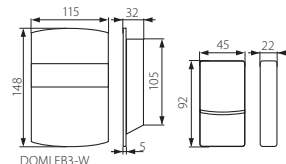

Sonerie fără fir / Безжичен звънец

DOMI EB230-W

DOMI EB3-W

DOMI EB230-W

DOMI EB3-W

► carcasă: plastic

► корпус: пластмаса

numarul de melodii: 32 / bateria pentru emițător este inclusă în set / distanta maxima între emițător și receptor, în spațiu deschis, este de până la 100 m / receptorul se instalează în interior, emițătorul în interior sau exterior / DOMI EB230-W sunt clasificate cu clasa II în funcție de protecția la socuri electrice, DOMI EB3-W clasificate cu clasa III în funcție de protecția la socuri electrice

брой мелодии равен на 32 / в комплект с батерии за предавателя / максималното разстояние, при открито пространство, между предавателя и приемника е 100m / приемник предназначен за вътрешен монтаж, предавател предназначен за вътрешен или външен монтаж / DOMI EB230-W е от II клас на защита от електрическо поражение, DOMI EB3-W е от III клас на защита от електрическо поражение

► корпус: пластмаса

numarul de melodii: 1 / bateria pentru emițător este inclusă în set / distanta maxima printre emițător și receptor în spațiu deschis, este de 60m pentru ELMA 98080, 80m pentru ELMA 98081 / receptorul se instalează în interior, emițătorul în interior sau exterior / ELMA 98080 sunt clasificate cu clasa II în funcție de protecția la socuri electrice, ELMA 98081 clasificate cu clasa III în funcție de protecția la socuri electrice

брой мелодии равен на 1 / в комплект с батерии за предавателя / максималното разстояние, при открито пространство, между предавателя и приемника е 60m за ELMA 98080 и 80 m за ELMA 98081 / приемник предназначен за вътрешен монтаж, предавател предназначен за вътрешен или външен монтаж / ELMA 98080 е от II клас на защита от електрическо поражение, ELMA 98081 е от III клас на защита от електрическо поражение