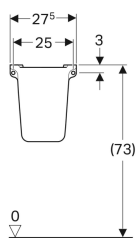

Semipiedestal Geberit Selnova

Imagine exemplificativă

Material

Ceramică sanitară

Date tehnice

Cod art. **Culoare / suprafață**

500.329.01.1 Alb