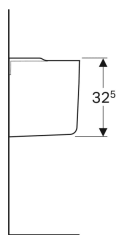

Semipiedestal Geberit Selnova

Imagine exemplificativă

Material

Ceramică sanitară

Date tehnice

Cod art. **Culoare / suprafață**

500.329.01.1 Alb