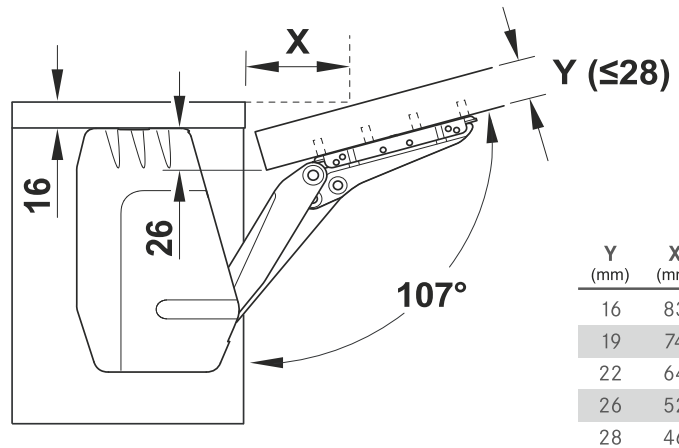

GAMA KESSEBOHMER

Sistem alternativ de deschidere pentru corpuri suspendate

FREEflap

17