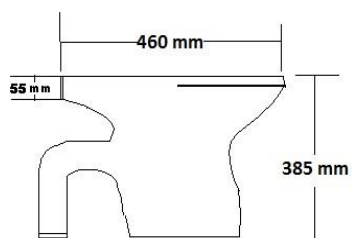

VAS WC CIL 2005A*

Product Name : EWC "S"
Cat. No. - 2005A

| | |
|-----------------------------|---------------------|
| Denumire | VAS WC CIL |
| Cod articol | 11122390 |
| Material | Ceramica |
| Culoare | Alb |
| Domeniu de utilizare | Instalatie sanitara |
| Locație de utilizare | Baie |
| Garanție | 12 luni |

*Imaginea produsului si caracteristicile tehnice pot diferi