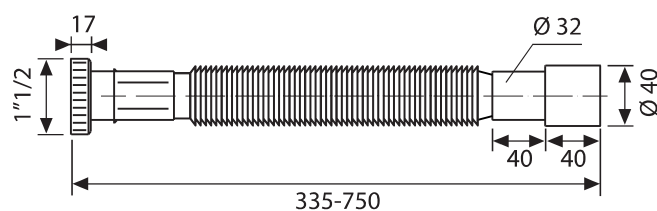

▲ **8059**
Racord flexibil-extensibil cu piuliță din plastic 1"1/2, ieșire Ø32-40

Comanda / Order

ART	EAN
8059	5947041004312

▲ **8059**
Flexible-extensible pipe with plastic nut 1"1/2, outlet Ø32-40

0,100	130 x 480 x 55	100	2000
kg	a x b x c (mm)	buc/pcs	buc/pcs

▲ **8056/O**
Racord flexibil-extensibil cu piuliță metalică 1"1/4, ieșire Ø32-40

Comanda / Order

ART	EAN
8056/O	8029954001965

▲ **8056/O**
Flexible-extensible pipe with metal nut 1"1/4, outlet Ø32-40

0,100	130 x 480 x 45	100	2000
kg	a x b x c (mm)	buc/pcs	buc/pcs