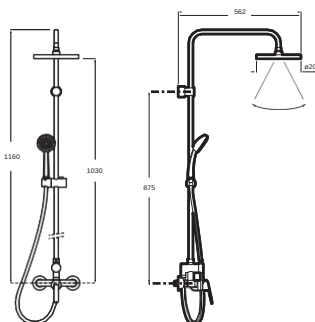

VICTORIA

Coloană de duș cu manetă unică

PRE (FĂRĂ TVA) (FĂRĂ TVA)

ALL 1140,00

SCHIȚE TEHNICE

CARACTERISTICI

Adecvat pentru: Duș

Baterie: Inclus

Duș manual: Inclus

Finisaj: Crom

Formă pălărie duș: Circulară

Furtun de duș flexibil inclus

Număr de evacuări apă: 2

Presiune apă minimă necesară (bar): 2

PublicationStatus

Tip instalare: Montat pe perete

Tip mixer: Cu monocomandă

Evershine ®

Funcții pălărie duș
Funcții pălărie duș: Rain

COMPATIBIL CU

**Savonieră cromată pentru
bară duș.**

5B5150C00

**Savonieră transparentă
pentru bară duș.**

5B5150TP0