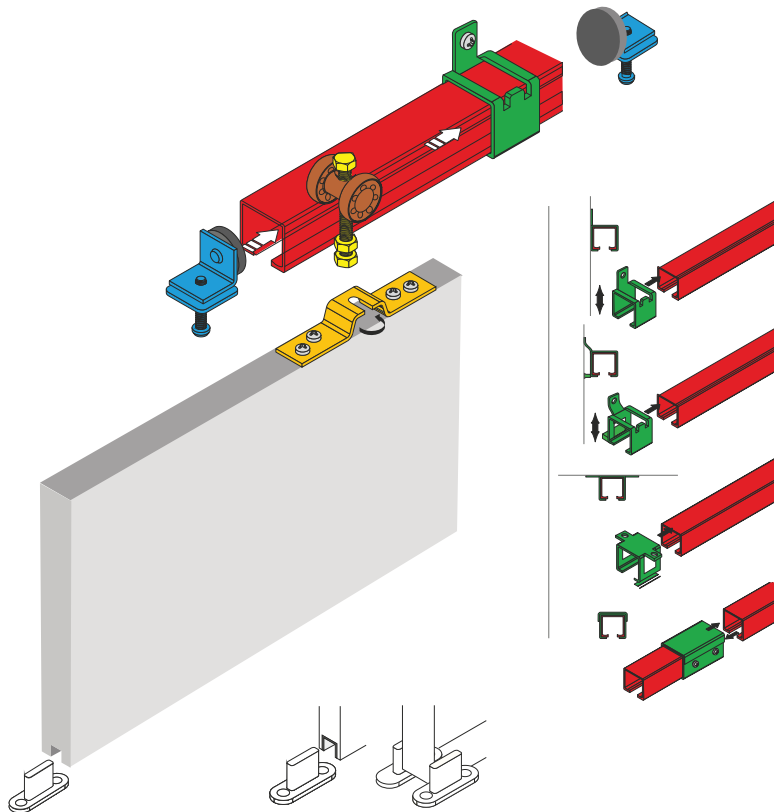

# SISTEME DE GLISARE

## 13. Sistem de glisare EKONOM

Sistemul de glisare EKONOM se poate livra la seturi pentru una sau două uși.

13

Un kit pentru două uși cuprinde:

- Element de rulare superior – 4 buc.

- Element de fixare – 4 buc.

- Opritor – 4 buc.

- Ghidaj inferior – 4 buc.

Șuruburi – 24 buc.

Separat se pot comanda:

Profil de rulare superior și diverse tipuri de elemente de fixare a profilului.

Elementele de fixare se montează la distanțe de 30 cm și se aleg în funcție de modul de fixare a profilului.