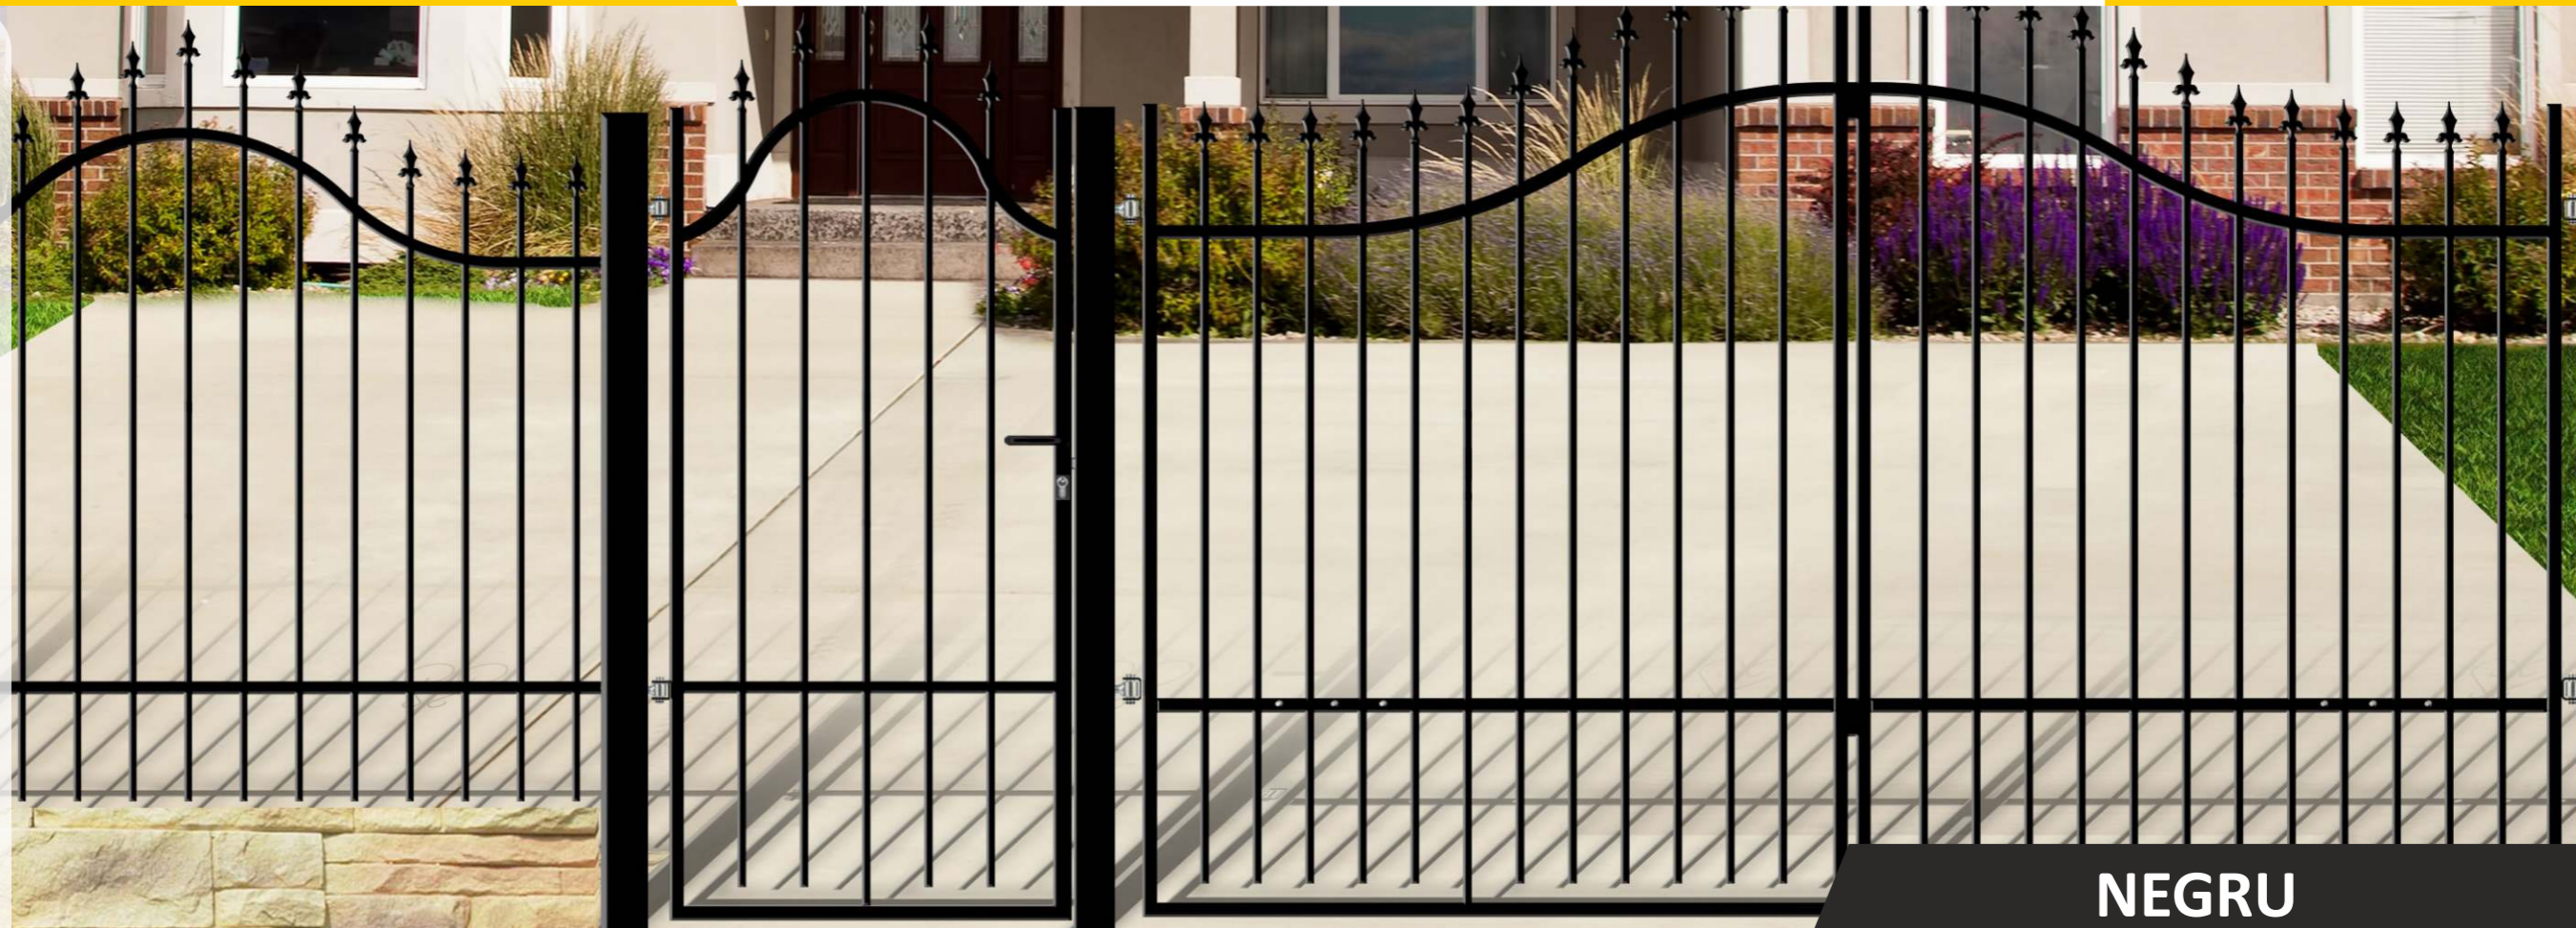

SISTEM DE GARD

CRONOS

MATHAUS

5
ANI GARANȚIE

RAL 9005

Vopsire prin pulverizare

Balamale incluse

Respectă CE

NEGRU

Potrivit pentru automatizare

OTEL GALVANIZAT

POARTĂ PIETONALĂ STANGA/DREAPTA
0,90 x 1,70-2,00 m

PANOU
2,00 x 1,50-1,80 m

POARTĂ DUBLĂ
3,00 x 1,70-2,00 m

STALP POARTĂ/PORTITA
100x100 mm
GAL+RAL 9005

STALP PANOU
50x50 mm
GAL+RAL 9005