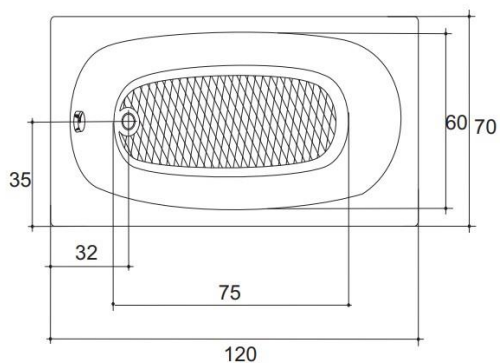

CADA ANCA

Cadă de baie rectangulară, din acril sanitar antibacterian.

Dimensiune: 120x70x38

Greutate suportata – 200 kg

Garantie – 5 ani

Diametru scurgere: 50 mm

Accesorii opționale:

- mască frontală
- mască laterală
- sistem de hidromasaj
- suport metalic reglabil
- sifon automat Viega

*înălțimea din schiță este cea standard cu suportul montat

Cuva confecționată prin termoformarea în vacuum a plăcilor acrilice antibacteriene este ranforsată cu fibră de sticlă.

Suportul metalic reglabil conferă căzilor Fibrex un grad maxim de stabilitate și siguranță. Compatibilități:

The shell, made by thermoforming antibacterial acrylic plates in vacuum, is reinforced with fiberglass.

Fibrex bathtubs metallic legs provides maximum stability and safety. Compatibility:

Size details Detalii dimensiuni			Compatible hydromassage systems Sisteme de hidro si aeromasaj compatibile									Deck mounted faucet Baterie cadă compatibilă			
Capacity (L) Capacitate (L)	Depth (cm) Adâncime (cm)	Height (cm) Înălțime (cm)	H1	H2	H3	H4	H5	H6	H7	H8	H9	5 pcs. Onda 5 piese	St. Onda monocomandă	Vella 5 piese	Vella monocomandă
85	38	51	●	●	●	○	○	○	○	○	○	○	●	○	●