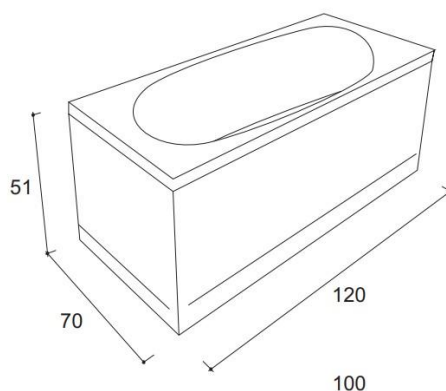

CADA ANCA

Cadă de baie rectangulară, din acril sanitar antibacterian.

Dimensiune: 120x70x38

Greutate suportata – 200 kg

Garantie – 5 ani

Diametru scurgere: 50 mm

Accesorii opționale:

- mască frontală
- mască laterală
- sistem de hidromasaj
- suport metalic reglabil
- sifon automat Viega

*înălțimea din schiță este cea standard cu suportul montat

Cuva confecționată prin termoformarea în vacuum a plăcilor acrilice antibacteriene este ranforsată cu fibră de sticlă.

Suportul metalic reglabil conferă căzilor Fibrex un grad maxim de stabilitate și siguranță. Compatibilități:

The shell, made by thermoforming antibacterial acrylic plates in vacuum, is reinforced with fiberglass.

Fibrex bathtubs metallic legs provides maximum stability and safety. Compatibility:

Size details Detalii dimensiuni			Compatible hydromassage systems Sisteme de hidro si aeromasaj compatibile									Deck mounted faucet Baterie cadă compatibilă			
Capacity (L) Capacitate (L)	Depth (cm) Adâncime (cm)	Height (cm) Înălțime (cm)	H1	H2	H3	H4	H5	H6	H7	H8	H9	5 pcs. Onda 5 piese	St. Onda monocomandă	Vella 5 piese	Vella monocomandă
85	38	51	●	●	●	○	○	○	○	○	○	○	●	○	●