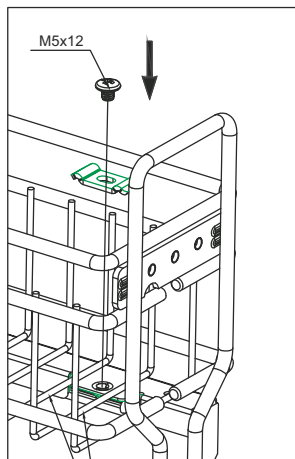

# ACCESORII DE BUCĂTĂRIE

Coșuri cu glisiere ascunse și prindere stânga/dreapta - Teko

45

Varianta	Lățime ușă...
.....	150
.....	200
.....	2...

Acoperire crom

Dimensiuni de montaj pentru front

Grosime bază cabinet

Dimensiuni de montaj pentru glisiere

Montajul coșului pe glisiere

A se fixa între a doua și a treia linie

Ajustare front