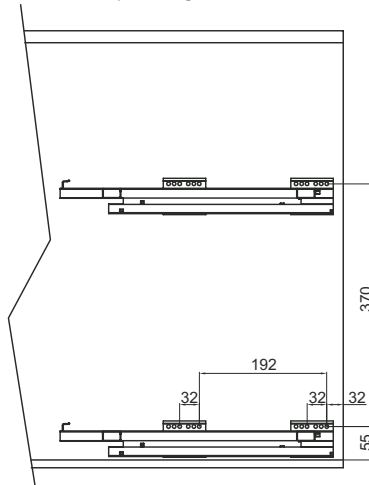

# ACCESORII DE BUCĂTĂRIE

Coșuri cu glisiere ascunse și prindere stânga/dreapta - Teko

45

Varianta	Lățime ușă...
.....	150
.....	200
.....	2...

Acoperire crom

Dimensiuni de montaj pentru front

Grosime bază cabinet

Dimensiuni de montaj pentru glisiere

Montajul coșului pe glisiere

A se fixa între a doua și a treia linie

Ajustare front