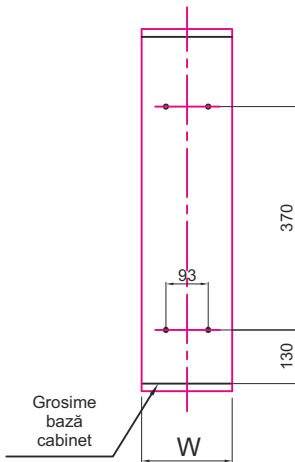

# ACCESORII DE BUCĂTĂRIE

Coșuri cu glisiere ascunse și prindere stânga/dreapta - Teko

45

Varianta	Lățime ușă...
.....	150
.....	200
.....	2...

Acoperire crom

Dimensiuni de montaj pentru front

Grosime bază cabinet

Dimensiuni de montaj pentru glisiere

Montajul coșului pe glisiere

A se fixa între a doua și a treia linie

Ajustare front