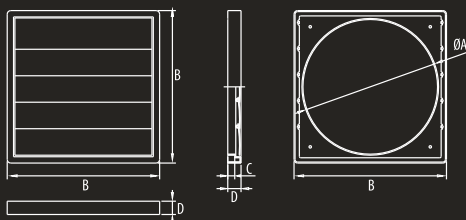

RKZ

[□200 □300 □450]

RYSUNEK TECHNICZNY / TECHNICAL DRAWING / ЧЕРТЕЖ

WYMIARY / DIMENSIONS / РАЗМЕРЫ

	A	B	C	D
RKZ 200	170	200	9	20
RKZ 300	267	300	10	26
RKZ 450	428	460	10	26

CHARAKTERYSTYKA PRZEPŁYWOWA
CHARACTERISTICS OF THE FLOW EFFICIENCY
ХАРАКТЕРИСТИКА ПРОИЗВОДИТЕЛЬНОСТИ ПОТОКА