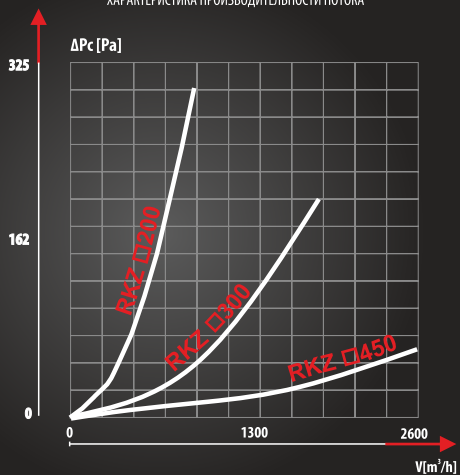

RKZ

[□200 □300 □450]

RYSUNEK TECHNICZNY / TECHNICAL DRAWING / ЧЕРТЕЖ

WYMIARY / DIMENSIONS / РАЗМЕРЫ

	A	B	C	D
RKZ 200	170	200	9	20
RKZ 300	267	300	10	26
RKZ 450	428	460	10	26

CHARAKTERYSTYKA PRZEPŁYWOWA
CHARACTERISTICS OF THE FLOW EFFICIENCY
ХАРАКТЕРИСТИКА ПРОИЗВОДИТЕЛЬНОСТИ ПОТОКА