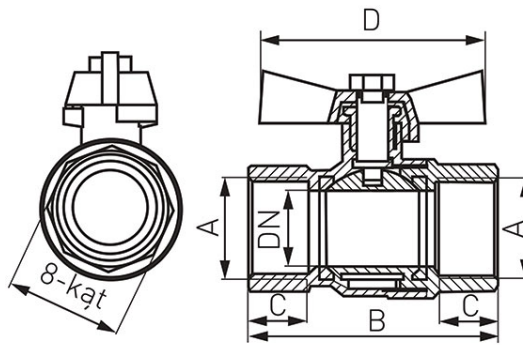

Kod: KMH

Robinet sferic Herkules tip V17, manetă tip fluture, presetupă, secțiune totală, interior-interior

- Garanție 15 ani
- Apă, glicol 50%, aer comprimat, 40 bari
- NICKEL FREE 2018 - Suprafața robinetului care intră în contact cu apa nu conține nichel

Cod	Robinet	DN	A	B [mm]	C [mm]	D [mm]	Ambalare individual (produs cu cod de bare)
KMH1	1/2"	15	Rp 1/2	56	13	~56	12
KMH2	3/4"	20	Rp 3/4	66	14,5	~66	9