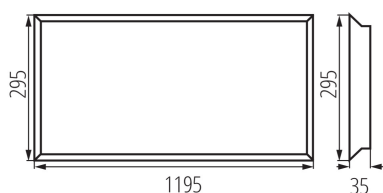

Panou LED incastat

5905339298232

În panourile Kanlux BLINGO, modulele LED sunt amplasate pe perețele panoului posterior și se aprind direct în jos. Acestea sunt panouri retroiluminate echipate cu lentile care extind unghiul de emisie de lumină, asigurând uniformitatea iluminării. Eliminarea plăcii conductoare de lumină reduce foarte mult posibilitatea de îngălbenire a corpului de lumină și permite parametri de lumină mai buni. De asemenea, oferim o gamă completă de accesorii pentru panourile Kanlux BLINGO.

DATE GENERALE:

Culoare: alb

Loc de montare: pentru încastare în tavan

Loc de aplicare: în interior

Distanță minimă de la obiectul iluminat: 0,5m

Posibilitate de conlucrare cu reostatul: nu

Produsul nu este adecvat pentru acoperirea cu material termoizolant: da

Sursa de alimentare inclusă în set: da

Lungime [mm]: 1195

Lățime [mm]: 295

Înălțime [mm]: 35

Sursă de lumină cu LED integrată: da

DATE TEHNICE:

Tensiune nominală [V]: 220-240 AC

Frecvență nominală [Hz]: 50

Putere maximă [W]: 38

Clasă de protecție împotriva șocurilor electrice: II

Materialul abajurului: material din plastic

Tip de diodă: LED SMD

Flux luminos [lm]: 3800

Fluxul luminos util al sursei de lumină Φ_{use} [lm]: 4940

Fluxul luminos util al sursei de lumină Φ_{use} [lm]: sub formă de sferă (360°)

Culoarea luminii: alb

Temperatura de culoare corelată [K]: 4000

Consecvența culorii în elipse McAdam: ≤ 6

Indicele de redare a culorilor: 80

Durabilitate [h]: 50000

Factor de menținere a fluxului luminos la sfârșitul perioadei nominale de durabilitate: L70B50

Număr de cicluri pornit/oprit: ≥ 30000

Unghi de iluminare [°]: 120

Eficiența luminoasă a lămpii [lm/W]: 100