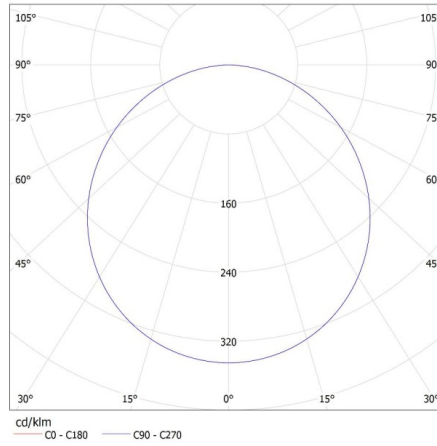

Panou LED incastrat

KANLUX S.A. (kat 29823) BLINGO R 38W 12030 NW / LDC (Polar)

Luminaire: KANLUX S.A. (kat 29823) BLINGO R 38W 12030 NW
Lamps: 1 x BLINGO R

ACCESORII:

28515 BLINGO DALI SET 38W

Set containing accessories and a power supply unit enabling communication in line with DALI protocol (28515)