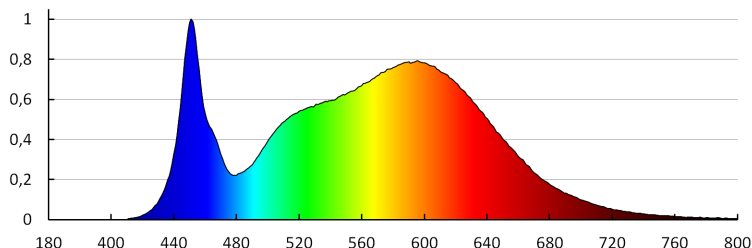

INFORMAȚII SUPLIMENTARE:

- 5 ani Garanție în conformitate cu prevederile declarației de garanție, disponibile pe site
- BLINGO 62x62 este proiectat pentru dimensiunile alternative ale sistemelor de tavan (625mmx625mm)