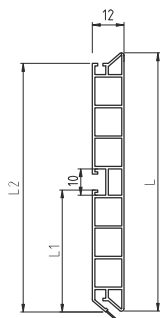

ACCESORII DE BUCĂTĂRIE

7. PLINTE PVC ȘI ACCESORII

Plintă PVC, cu folie din aluminiu

47

Material: plastic acoperit cu folie din aluminiu

L (mm)	L1 (mm)	L2 (mm)
100	46	90
120	55	100
150	70	145

08

Plintă PVC, neagră

48

Material plastic acoperit cu folie neagră

L (mm)	L1 (mm)	L2 (mm)
100	46	90
120	55	100
150	70	145

Plintă PVC, albă

49

Material plastic acoperit cu folie albă

L (mm)	L1 (mm)	L2 (mm)
100	46	90
120	55	100
150	70	145

Multicorner plintă PVC, cu folie din aluminiu

50

Material: plastic acoperit cu folie de aluminiu.
Disponibil pentru plințe PVC de 100 și 150 mm.
Elementul flexibil asigură cuplarea dintre cele două segmente de plintă la orice unghi între 90° și -90°

Multicorner plintă, neagră

51

Material: plastic acoperit cu folie de aluminiu.
Disponibil pentru plințe PVC de 100 și 150 mm.
Elementul flexibil asigură cuplarea dintre cele două segmente de plintă la orice unghi între 90° și -90°