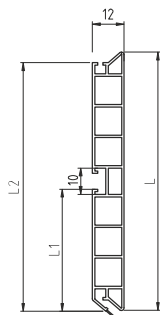

ACCESORII DE BUCĂTĂRIE

7. PLINTE PVC ȘI ACCESORII

Plintă PVC, cu folie din aluminiu

47

Material: plastic acoperit cu folie din aluminiu

L (mm)	L1 (mm)	L2 (mm)
100	46	90
120	55	100
150	70	145

08

Plintă PVC, neagră

48

Material plastic acoperit cu folie neagră

L (mm)	L1 (mm)	L2 (mm)
100	46	90
120	55	100
150	70	145

Plintă PVC, albă

49

Material plastic acoperit cu folie albă

L (mm)	L1 (mm)	L2 (mm)
100	46	90
120	55	100
150	70	145

Multicorner plintă PVC, cu folie din aluminiu

50

Material: plastic acoperit cu folie de aluminiu.
Disponibil pentru plințe PVC de 100 și 150 mm.
Elementul flexibil asigură cuplarea dintre cele două segmente de plintă la orice unghi între 90° și -90°

Multicorner plintă, neagră

51

Material: plastic acoperit cu folie de aluminiu.
Disponibil pentru plințe PVC de 100 și 150 mm.
Elementul flexibil asigură cuplarea dintre cele două segmente de plintă la orice unghi între 90° și -90°