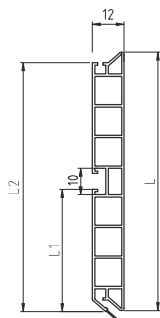

48

Material plastic acoperit cu folie neagră

L (mm)	L1 (mm)	L2 (mm)
100	46	90
120	55	100
150	70	145

Plintă PVC, albă

49

Material plastic acoperit cu folie albă

L (mm)	L1 (mm)	L2 (mm)
100	46	90
120	55	100
150	70	145

Multicorner plintă PVC, cu folie din aluminiu

50

Material: plastic acoperit cu folie de aluminiu.
Disponibil pentru plințe PVC de 100 și 150 mm.
Elementul flexibil asigură cuplarea dintre cele două segmente de plintă la orice unghi între 90° și -90°

Multicorner plintă, neagră

51

Material: plastic acoperit cu folie de aluminiu.
Disponibil pentru plințe PVC de 100 și 150 mm.
Elementul flexibil asigură cuplarea dintre cele două segmente de plintă la orice unghi între 90° și -90°