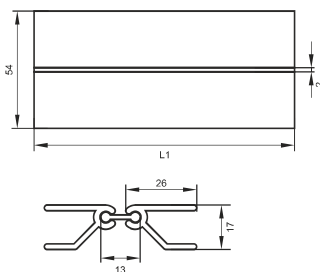

48

Material plastic acoperit cu folie neagră

L (mm)	L1 (mm)	L2 (mm)
100	46	90
120	55	100
150	70	145

Plintă PVC, albă

49

Material plastic acoperit cu folie albă

L (mm)	L1 (mm)	L2 (mm)
100	46	90
120	55	100
150	70	145

Multicorner plintă PVC, cu folie din aluminiu

50

Material: plastic acoperit cu folie de aluminiu.
Disponibil pentru plințe PVC de 100 și 150 mm.
Elementul flexibil asigură cuplarea dintre cele două segmente de plintă la orice unghi între 90° și -90°

Multicorner plintă, neagră

51

Material: plastic acoperit cu folie de aluminiu.
Disponibil pentru plințe PVC de 100 și 150 mm.
Elementul flexibil asigură cuplarea dintre cele două segmente de plintă la orice unghi între 90° și -90°