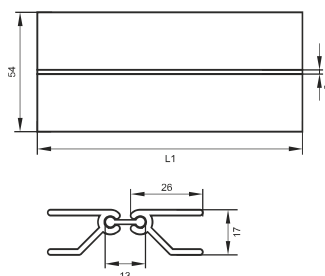

48

Material plastic acoperit cu folie neagră

L (mm)	L1 (mm)	L2 (mm)
100	46	90
120	55	100
150	70	145

Plintă PVC, albă

49

Material plastic acoperit cu folie albă

L (mm)	L1 (mm)	L2 (mm)
100	46	90
120	55	100
150	70	145

Multicorner plintă PVC, cu folie din aluminiu

50

Material: plastic acoperit cu folie de aluminiu.
Disponibil pentru plințe PVC de 100 și 150 mm.
Elementul flexibil asigură cuplarea dintre cele două segmente de plintă la orice unghi între 90° și -90°

Multicorner plintă, neagră

51

Material: plastic acoperit cu folie de aluminiu.
Disponibil pentru plințe PVC de 100 și 150 mm.
Elementul flexibil asigură cuplarea dintre cele două segmente de plintă la orice unghi între 90° și -90°