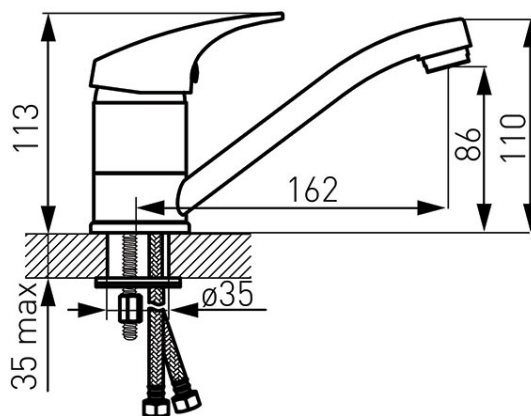

Cod: BCM2A

Combo - baterie stativă lavoar cu pipă mobilă

Ambalare cutie: **1, produs cu cod de bare**

- cartuș ceramic
- montare cu un singur orificiu
- aerator M24x1
- pipă mobilă
- racorduri flexibile de conectare D3/8" - M10x1
- crom