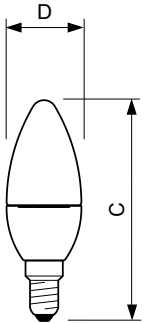

Catalog de date

General Information		Temperature	
Baza elementului de fixare	E14 [E14]	Putere consumată (W) (Nom)	5.5 W
Marca câștigătorului premiului ReddotDesign	Câștigătorul premiului Reddot pentru design 2016	Curent lampă (nom.)	50 mA
Durată de viață nominală (nom.)	15000 h	Echivalent putere	40 W
Ciclu comutare pornit/oprit	50000X	Timp de pornire (nom.)	0,5 s
Tip tehnic	5.5-40W	Timp de încălzire până la lumină 60% (nom.)	0.5 s
Light Technical		Factor de putere (nom.)	0.5
Cod culoare	840 [CCT de 4000 K]	Tensiune (nom.)	220-240 V
Flux luminos (nom.)	520 lm	Temperatură	
Flux luminos (nominal) (nom.)	520 lm	Cutie T maximum (nom.)	85 °C
Denumirea culorii	Alb rece (CW)	Controls and Dimming	
Temperatură de culoare corelată (nom.)	4000 K	Cu reglarea intensității luminoase	Nu
Randament luminos (nominal) (nom.)	94,55 lm/W	Mechanical and Housing	
Consistență culori	<6	Finisaj bec	Clar
Indice de redare a culorii (nom.)	80	Approval and Application	
Llmf la sfârșitul duratei de viață nominale (nom.)	70 %	Etichetă de eficiență energetică (EEL)	A+
Operating and Electrical		Consum de energie kWh/1000 h	6 kWh
Frecvență de intrare	De la 50 până la 60 Hz		

CorePro LEDcandle

Product Data

Cod complet produs	871869654340500
Nume comandă produs	Corepro candle ND 5.5-40W E14 840 B35 CL
EAN/UPC - Produs	8718696543405
Cod de comandă	54340500

Numărător - Cantitate per pachet	1
Numărător - Pachete per cutie exterioară	10
Material nr. (12NC)	929001206002
Greutate netă (bucată)	0,040 kg

Cote

LED ND 5.5-40W E14 840 B35 CL

Product	D	C
Corepro candle ND 5.5-40W E14 840 B35 CL	35 mm	106 mm

Date fotometrice

CorePro LEDcandle 40W E14 840 CL B35

CorePro LEDcandle 40W E14 840 CL B35

SDPO_LEDCL_0005-Spectral Power distribution