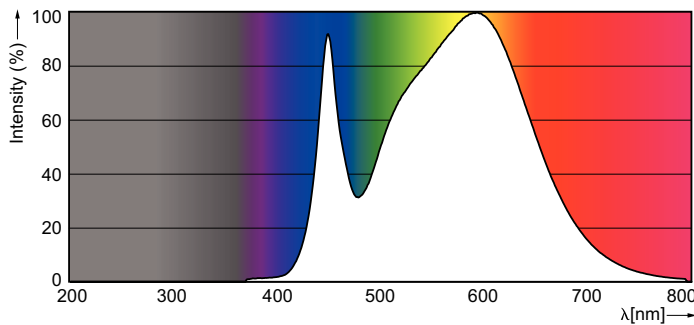

Catalog de date

General Information		Temperature	
Baza elementului de fixare	E14 [E14]	Putere consumată (W) (Nom)	5.5 W
Marca câștigătorului premiului ReddotDesign	Câștigătorul premiului Reddot pentru design 2016	Curent lampă (nom.)	50 mA
Durată de viață nominală (nom.)	15000 h	Echivalent putere	40 W
Ciclu comutare pornit/oprit	50000X	Timp de pornire (nom.)	0,5 s
Tip tehnic	5.5-40W	Timp de încălzire până la lumină 60% (nom.)	0.5 s
Light Technical		Factor de putere (nom.)	0.5
Cod culoare	840 [CCT de 4000 K]	Tensiune (nom.)	220-240 V
Flux luminos (nom.)	520 lm	Temperatură	
Flux luminos (nominal) (nom.)	520 lm	Cutie T maximum (nom.)	85 °C
Denumirea culorii	Alb rece (CW)	Controls and Dimming	
Temperatură de culoare corelată (nom.)	4000 K	Cu reglarea intensității luminoase	Nu
Randament luminos (nominal) (nom.)	94,55 lm/W	Mechanical and Housing	
Consistență culori	<6	Finisaj bec	Clar
Indice de redare a culorii (nom.)	80	Approval and Application	
Llmf la sfârșitul duratei de viață nominale (nom.)	70 %	Etichetă de eficiență energetică (EEL)	A+
Operating and Electrical		Consum de energie kWh/1000 h	6 kWh
Frecvență de intrare	De la 50 până la 60 Hz		

Cote

LED ND 5.5-40W E14 840 B35 CL

Product	D	C
Corepro candle ND 5.5-40W E14 840 B35 CL	35 mm	106 mm

Date fotometrice

CorePro LEDcandle 40W E14 840 CL B35

CorePro LEDcandle 40W E14 840 CL B35

SDPO_LEDCL_0005-Spectral Power distribution