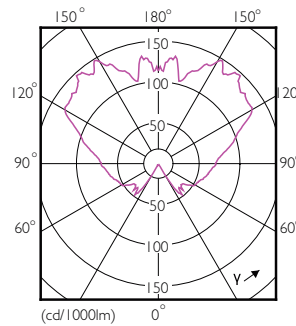

Catalog de date

General Information		Temperature	
Baza elementului de fixare	E14 [E14]	Putere consumată (W) (Nom)	5.5 W
Marca câștigătorului premiului ReddotDesign	Câștigătorul premiului Reddot pentru design 2016	Curent lampă (nom.)	50 mA
Durată de viață nominală (nom.)	15000 h	Echivalent putere	40 W
Ciclu comutare pornit/oprit	50000X	Timp de pornire (nom.)	0,5 s
Tip tehnic	5.5-40W	Timp de încălzire până la lumină 60% (nom.)	0.5 s
Light Technical		Factor de putere (nom.)	0.5
Cod culoare	840 [CCT de 4000 K]	Tensiune (nom.)	220-240 V
Flux luminos (nom.)	520 lm	Temperatură	
Flux luminos (nominal) (nom.)	520 lm	Cutie T maximum (nom.)	85 °C
Denumirea culorii	Alb rece (CW)	Controls and Dimming	
Temperatură de culoare corelată (nom.)	4000 K	Cu reglarea intensității luminoase	Nu
Randament luminos (nominal) (nom.)	94,55 lm/W	Mechanical and Housing	
Consistență culori	<6	Finisaj bec	Clar
Indice de redare a culorii (nom.)	80	Approval and Application	
Llmf la sfârșitul duratei de viață nominale (nom.)	70 %	Etichetă de eficiență energetică (EEL)	A+
Operating and Electrical		Consum de energie kWh/1000 h	6 kWh
Frecvență de intrare	De la 50 până la 60 Hz		

CorePro LEDcandle

Product Data

Cod complet produs	871869654340500
Nume comandă produs	Corepro candle ND 5.5-40W E14 840 B35 CL
EAN/UPC - Produs	8718696543405
Cod de comandă	54340500

Numărător - Cantitate per pachet	1
Numărător - Pachete per cutie exterioară	10
Material nr. (12NC)	929001206002
Greutate netă (bucată)	0,040 kg

Cote

LED ND 5.5-40W E14 840 B35 CL

Product	D	C
Corepro candle ND 5.5-40W E14 840 B35 CL	35 mm	106 mm

Date fotometrice

CorePro LEDcandle 40W E14 840 CL B35

CorePro LEDcandle 40W E14 840 CL B35

SDPO_LEDCL_0005-Spectral Power distribution