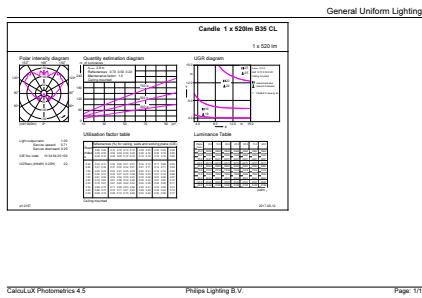

Catalog de date

General Information		Temperature	
Baza elementului de fixare	E14 [E14]	Putere consumată (W) (Nom)	5.5 W
Marca câștigătorului premiului ReddotDesign	Câștigătorul premiului Reddot pentru design 2016	Curent lampă (nom.)	50 mA
Durată de viață nominală (nom.)	15000 h	Echivalent putere	40 W
Ciclu comutare pornit/oprit	50000X	Timp de pornire (nom.)	0,5 s
Tip tehnic	5.5-40W	Timp de încălzire până la lumină 60% (nom.)	0.5 s
Light Technical		Factor de putere (nom.)	0.5
Cod culoare	840 [CCT de 4000 K]	Tensiune (nom.)	220-240 V
Flux luminos (nom.)	520 lm	Temperatură	
Flux luminos (nominal) (nom.)	520 lm	Cutie T maximum (nom.)	85 °C
Denumirea culorii	Alb rece (CW)	Controls and Dimming	
Temperatură de culoare corelată (nom.)	4000 K	Cu reglarea intensității luminoase	Nu
Randament luminos (nominal) (nom.)	94,55 lm/W	Mechanical and Housing	
Consistență culori	<6	Finisaj bec	Clar
Indice de redare a culorii (nom.)	80	Approval and Application	
Llmf la sfârșitul duratei de viață nominale (nom.)	70 %	Etichetă de eficiență energetică (EEL)	A+
Operating and Electrical		Consum de energie kWh/1000 h	6 kWh
Frecvență de intrare	De la 50 până la 60 Hz		

CorePro LEDcandle

Product Data

Cod complet produs	871869654340500
Nume comandă produs	Corepro candle ND 5.5-40W E14 840 B35 CL
EAN/UPC - Produs	8718696543405
Cod de comandă	54340500

Numărător - Cantitate per pachet	1
Numărător - Pachete per cutie exterioară	10
Material nr. (12NC)	929001206002
Greutate netă (bucată)	0,040 kg

Cote

LED ND 5.5-40W E14 840 B35 CL

Product	D	C
Corepro candle ND 5.5-40W E14 840 B35 CL	35 mm	106 mm

Date fotometrice

CorePro LEDcandle 40W E14 840 CL B35

CorePro LEDcandle 40W E14 840 CL B35

SDPO_LEDCL_0005-Spectral Power distribution