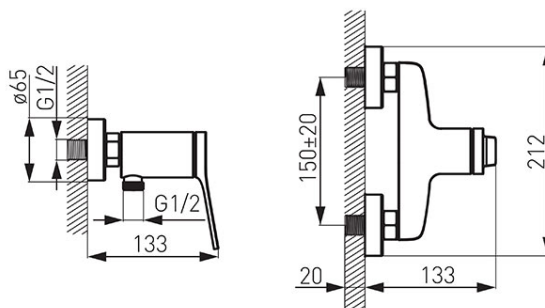

Cod: **BSC7**

Stratos - baterie perete duș

Ambalare cutie: **1, produs cu cod de bare**

- cartuș ceramic
- montare pe perete
- racorduri excentrice D1/2" distanță 150 ± 20 mm
- racord ieșire duș D1/2"
- nu include set de duș
- crom