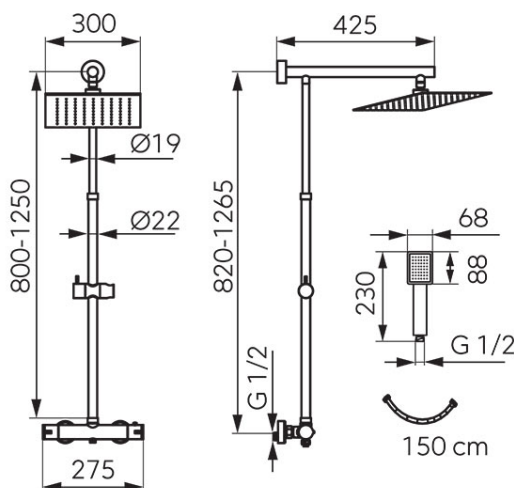

Cod: NP75SQ-TRV7U

Trevi Square - sistem de duș cu baterie termostată

Ambalare cutie: **1, produs cu cod de bare**

- Duș fix:
 - bară metalică duș reglabilă 800 - 1250 mm
 - set fixare cu înălțime reglabilă
 - cap duș SLIM din inox de 300x300 mm
 - braț duș încadrat în perete
 - FerroEasyClean - sistem de îndepărtare ușoară a depunerilor de calcar
- Duș mobil:
 - pară duș dreptunghiulară: 68x88 mm
 - pară duș cu 1 funcție: ploaie
 - FerroEasyClean - sistem de îndepărtare ușoară a depunerilor de calcar
 - furtun de duș 150 cm cu împletitură metalică
- Baterie termostată:
 - cartuș termostatic
 - comutator ceramic integrat cap duș - pară duș
 - Safe Stop 38°C - blocaj apă caldă
 - montare pe perete
 - racorduri excentrice D1/2"
 - distanță 150 ± 20 mm
 - racord duș fix D3/4" - ieșire superioară
 - racord pară duș D1/2" - ieșire inferioară
- crom