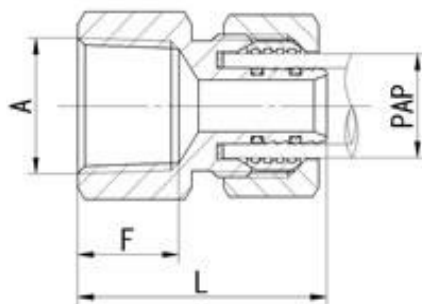

## RACORD PEXAL FI 16X 1/2\*

Dimensiune	F mm	Lungime mm	Inaltime mm	Greutate g
16X 1/2* FI	12,00	35	27	67

<b>Denumire</b>	RACORD PEXAL FI 16X 1/2*
<b>Temperatura de lucru</b>	-10°C ≤ ≤ 100°C
<b>Presiune de lucru</b>	6 BAR
<b>Material</b>	Alama
<b>Culoare</b>	Nichel
<b>Domeniu de utilizare</b>	Instalatie sanitara
<b>Locație de utilizare</b>	Instalatie sanitara
<b>Garanție</b>	12 luni

Dimensiune	Cod articol
16X 1/2* FI	11120393

\*Imaginea produsului si caracteristicile tehnice pot diferi